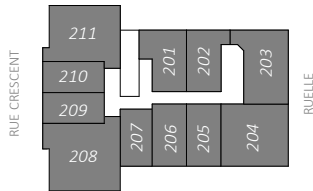

NIVEAU RDC

NIVEAUX 2 ET 3

NIVEAUX 4 À 11

TYPE 01 / 1 CH

423 pi<sup>2</sup>

UNITÉ

ECHELLE

101

1/4" = 1'-0"

Toutes les superficies et les dimensions sont approximatives et peuvent être changées sans préavis.

Les superficies indiquées sont brutes, mesurées au centre des murs entre les logements en comprenant la cloison du corridor et le mur extérieur.

All areas and dimensions are approximate and subject to change without notice.

all areas indicated are gross areas and are measured to center of masonry walls between units and include corridor and exterior walls.