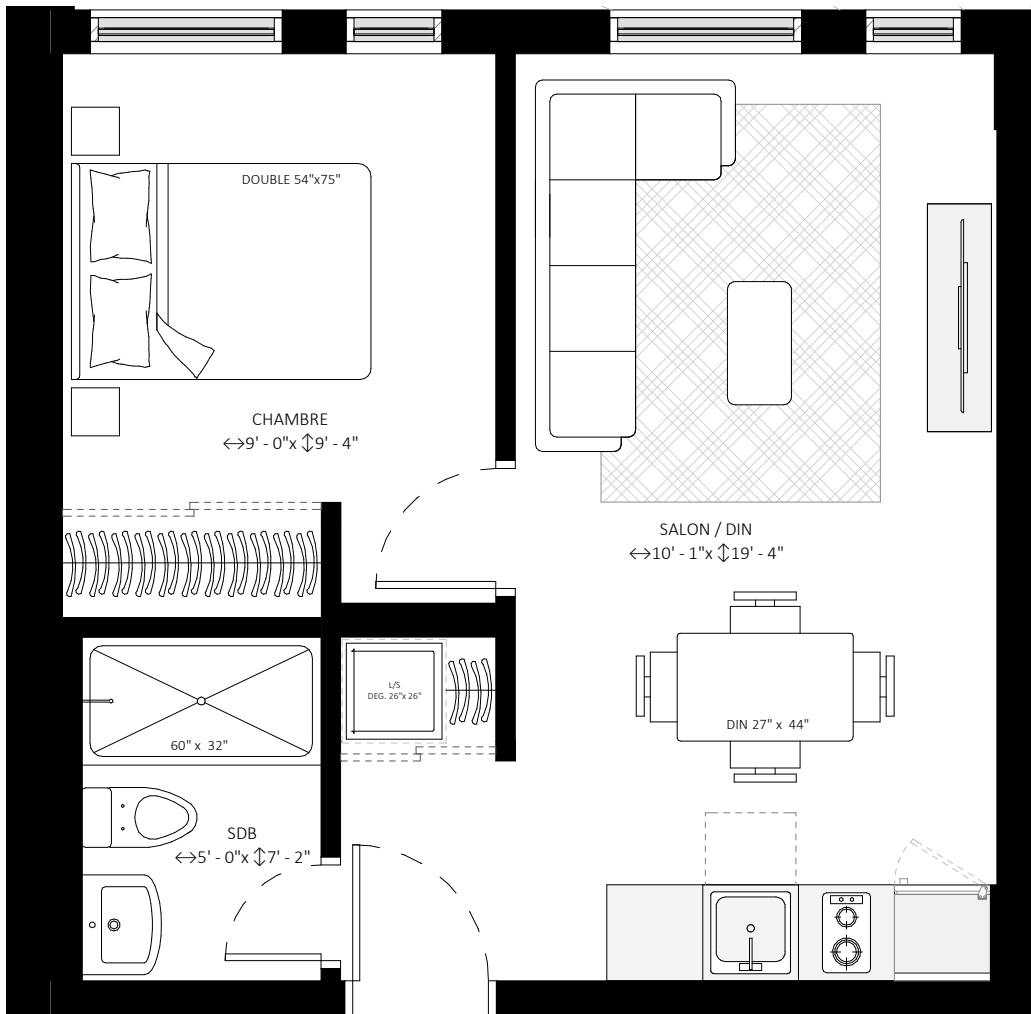

NIVEAU RDC

NIVEAUX 2 ET 3

NIVEAUX 4 À 11

TYPE 01 / 1 CH

423 pi<sup>2</sup>

UNITÉ

ECHELLE

101

1/4" = 1'-0"

Toutes les superficies et les dimensions sont approximatives et peuvent être changées sans préavis.

Les superficies indiquées sont brutes, mesurées au centre des murs entre les logements en comprenant la cloison du corridor et le mur extérieur.

All areas and dimensions are approximate and subject to change without notice.

all areas indicated are gross areas and are measured to center of masonry walls between units and include corridor and exterior walls.