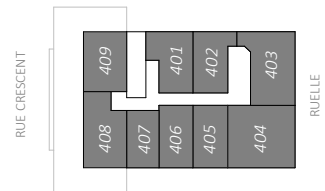

NIVEAU RDC

NIVEAUX 2 ET 3

NIVEAUX 4 À 11

TYPE 01 / 1 CH

423 pi<sup>2</sup>

UNITÉ

ECHELLE

101

1/4" = 1'-0"

Toutes les superficies et les dimensions sont approximatives et peuvent être changées sans préavis.

Les superficies indiquées sont brutes, mesurées au centre des murs entre les logements en comprenant la cloison du corridor et le mur extérieur.

All areas and dimensions are approximate and subject to change without notice.

all areas indicated are gross areas and are measured to center of masonry walls between units and include corridor and exterior walls.