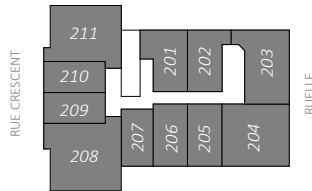

NIVEAU RDC

NIVEAUX 2 ET 3

NIVEAUX 4 À 11

TYPE02 / STUDIO

270 pi²

UNITÉ

ECHELLE

102

1/4" = 1'-0"

Toutes les superficies et les dimensions sont approximatives et peuvent être changées sans préavis.

Les superficies indiquées sont brutes, mesurées au centre des murs entre les logements en comprenant la cloison du corridor et le mur extérieur.

All areas and dimensions are approximate and subject to change without notice.

all areas indicated are gross areas and are measured to center of masonry walls between units and include corridor and exterior walls.