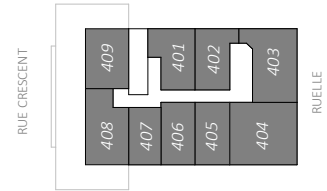

NIVEAU RDC

NIVEAUX 2 ET 3

NIVEAUX 4 À 11

TYPE02 / STUDIO

270 pi²

UNITÉ

ECHELLE

102

1/4" = 1'-0"

Toutes les superficies et les dimensions sont approximatives et peuvent être changées sans préavis.

Les superficies indiquées sont brutes, mesurées au centre des murs entre les logements en comprenant la cloison du corridor et le mur extérieur.

All areas and dimensions are approximate and subject to change without notice.

all areas indicated are gross areas and are measured to center of masonry walls between units and include corridor and exterior walls.