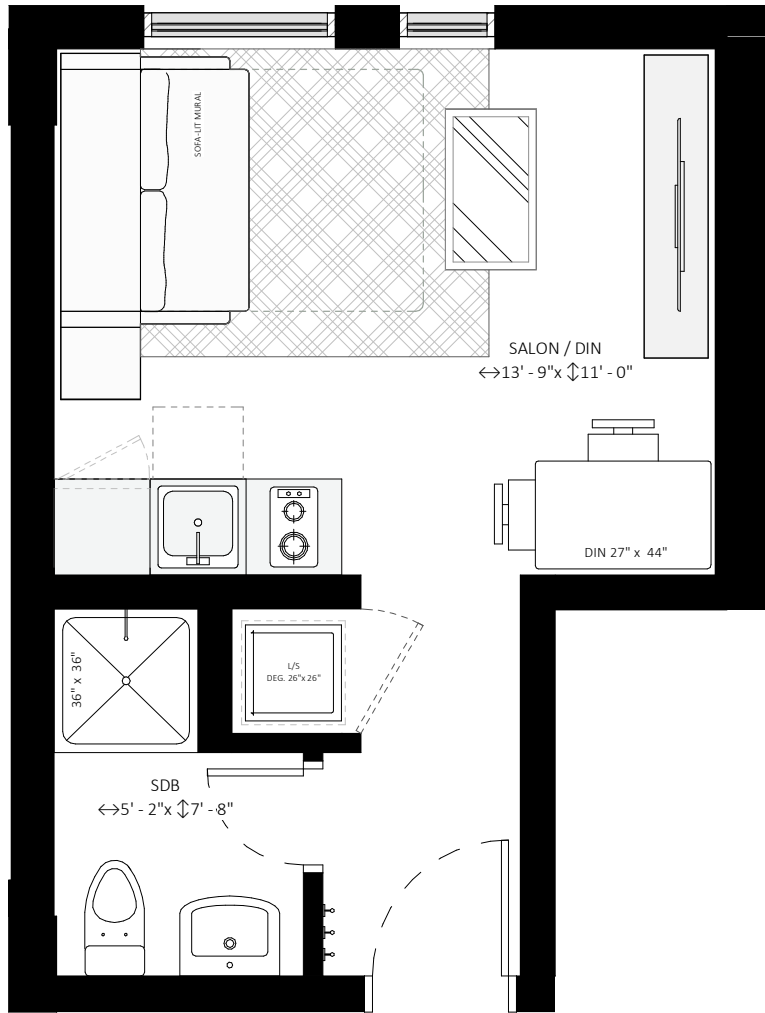

NIVEAU RDC

NIVEAUX 2 ET 3

NIVEAUX 4 À 11

TYPE02 / STUDIO

270 pi²

UNITÉ

ECHELLE

102

1/4" = 1'-0"

Toutes les superficies et les dimensions sont approximatives et peuvent être changées sans préavis.

Les superficies indiquées sont brutes, mesurées au centre des murs entre les logements en comprenant la cloison du corridor et le mur extérieur.

All areas and dimensions are approximate and subject to change without notice.

all areas indicated are gross areas and are measured to center of masonry walls between units and include corridor and exterior walls.