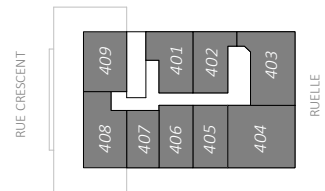

NIVEAU RDC

NIVEAUX 2

NIVEAUX 4 À 11

TYPE10 / 3CH

962 pi<sup>2</sup>

UNITÉ

ECHELLE

208

3/16" = 1'-0"

Toutes les superficies et les dimensions sont approximatives et peuvent être changées sans préavis.

Les superficies indiquées sont brutes, mesurées au centre des murs entre les logements en comprenant la cloison du corridor et le mur extérieur.

All areas and dimensions are approximate and subject to change without notice.

all areas indicated are gross areas and are measured to center of mitoyen walls between units and include corridor and exterior walls.