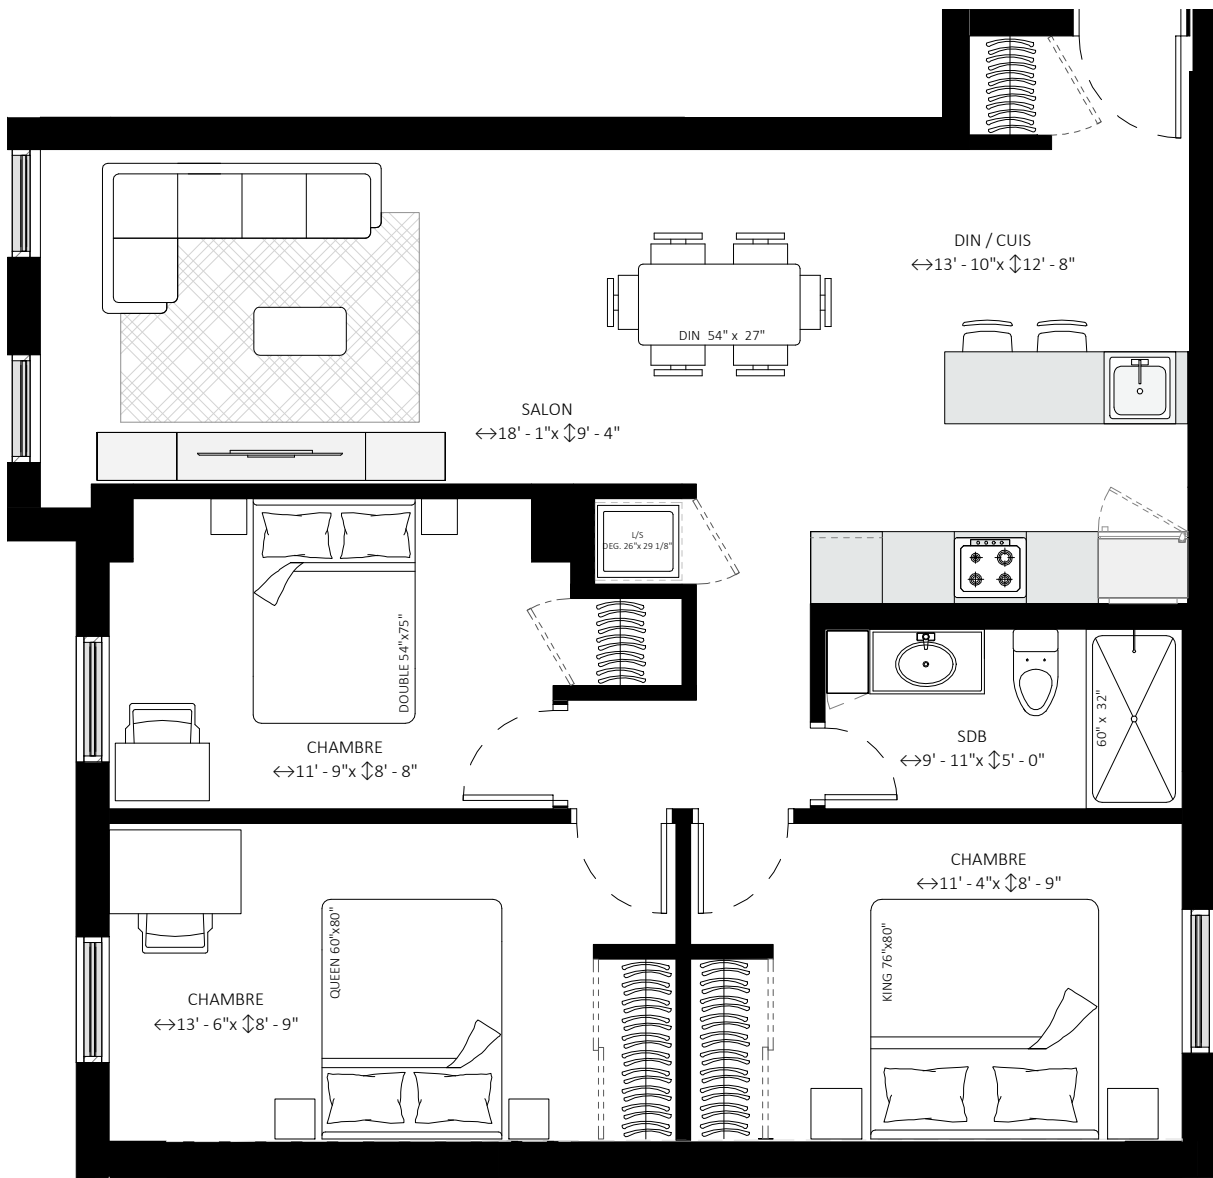

NIVEAU RDC

NIVEAUX 2

NIVEAUX 4 À 11

TYPE10 / 3CH

962 pi<sup>2</sup>

UNITÉ

ECHELLE

208

3/16" = 1'-0"

Toutes les superficies et les dimensions sont approximatives et peuvent être changées sans préavis.

Les superficies indiquées sont brutes, mesurées au centre des murs entre les logements en comprenant la cloison du corridor et le mur extérieur.

All areas and dimensions are approximate and subject to change without notice.

all areas indicated are gross areas and are measured to center of mitoyen walls between units and include corridor and exterior walls.