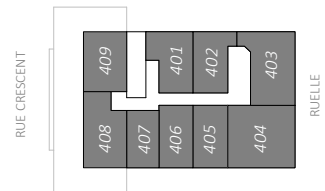

NIVEAU RDC

NIVEAUX 3

NIVEAUX 4 À 11

TYPE15 / 2CH

744 pi<sup>2</sup>

UNITÉ

ECHELLE

311

3/16" = 1'-0"

Toutes les superficies et les dimensions sont approximatives et peuvent être changées sans préavis.

Les superficies indiquées sont brutes, mesurées au centre des murs entre les logements en comprenant la cloison du corridor et le mur extérieur.

All areas and dimensions are approximate and subject to change without notice.

all areas indicated are gross areas and are measured to center of masonry walls between units and include corridor and exterior walls.