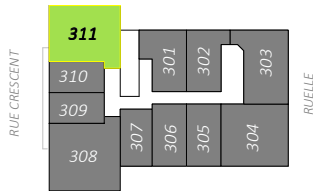

NIVEAU RDC

NIVEAUX 3

NIVEAUX 4 À 11

TYPE15 / 2CH

744 pi<sup>2</sup>

UNITÉ

ECHELLE

311

3/16" = 1'-0"

Toutes les superficies et les dimensions sont approximatives et peuvent être changées sans préavis.

Les superficies indiquées sont brutes, mesurées au centre des murs entre les logements en comprenant la cloison du corridor et le mur extérieur.

All areas and dimensions are approximate and subject to change without notice.

all areas indicated are gross areas and are measured to center of masonry walls between units and include corridor and exterior walls.