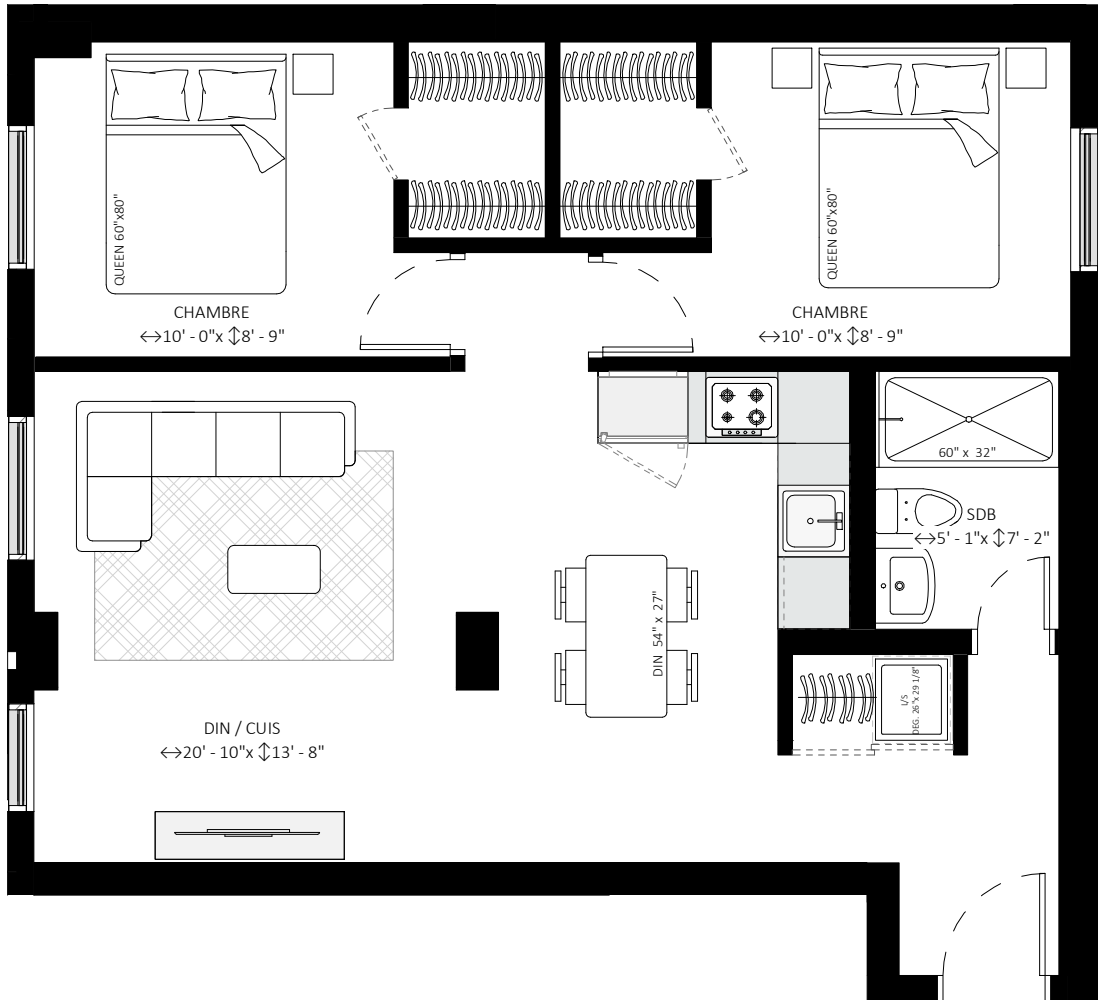

NIVEAU RDC

NIVEAUX 3

NIVEAUX 4 À 11

TYPE15 / 2CH

744 pi<sup>2</sup>

UNITÉ

ECHELLE

311

3/16" = 1'-0"

Toutes les superficies et les dimensions sont approximatives et peuvent être changées sans préavis.

Les superficies indiquées sont brutes, mesurées au centre des murs entre les logements en comprenant la cloison du corridor et le mur extérieur.

All areas and dimensions are approximate and subject to change without notice.

all areas indicated are gross areas and are measured to center of masonry walls between units and include corridor and exterior walls.