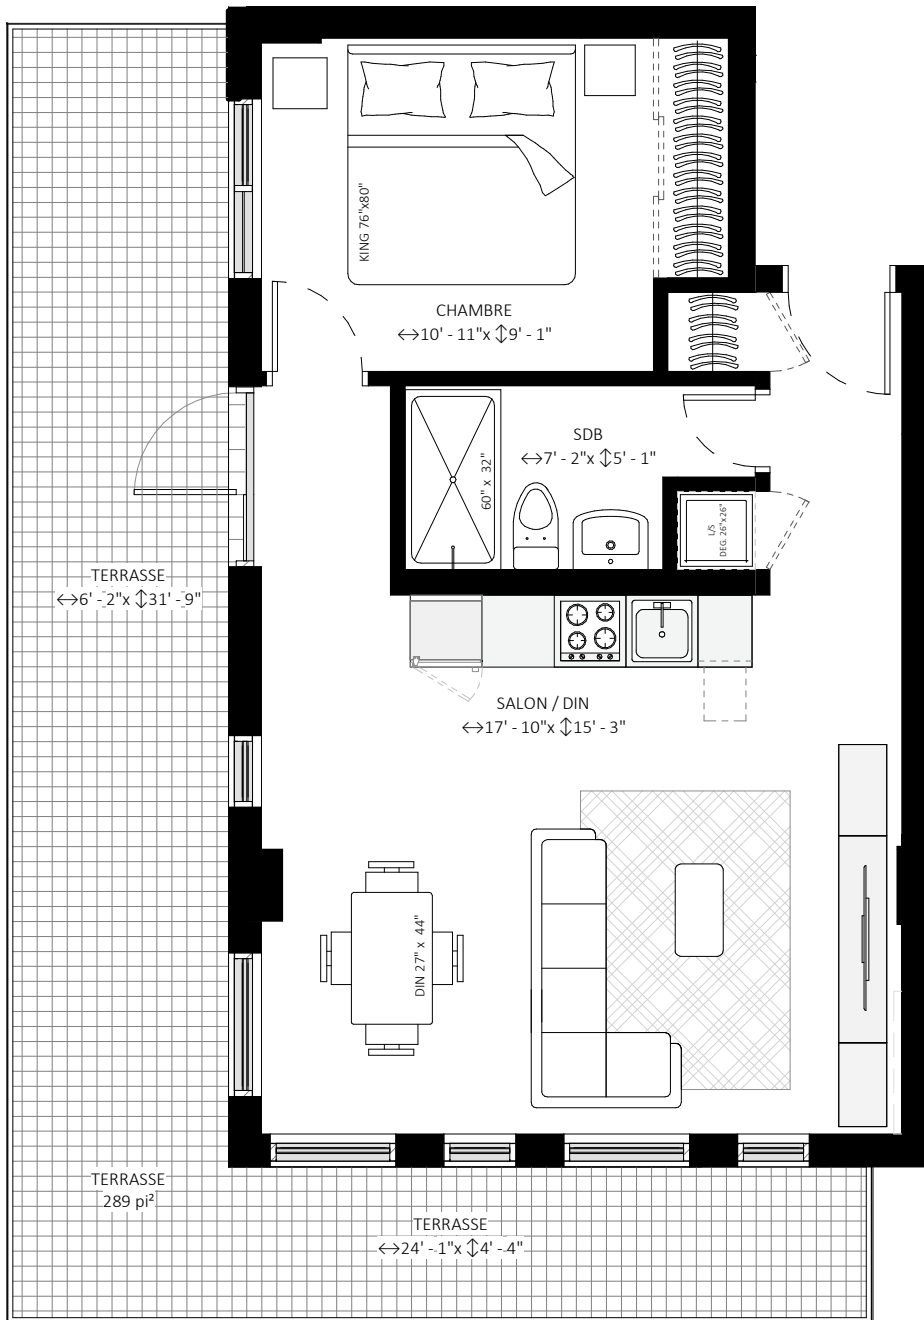

NIVEAU RDC

NIVEAUX 2 ET 3

NIVEAUX 4

TYPE16 / 1CH

577 pi²

UNITÉ

ECHELLE

408

3/16" = 1'-0"

Toutes les superficies et les dimensions sont approximatives et peuvent être changées sans préavis.

Les superficies indiquées sont brutes, mesurées au centre des murs entre les logements en comprenant la cloison du corridor et le mur extérieur.

All areas and dimensions are approximate and subject to change without notice.

all areas indicated are gross areas and are measured to center of masonry walls between units and include corridor and exterior walls.