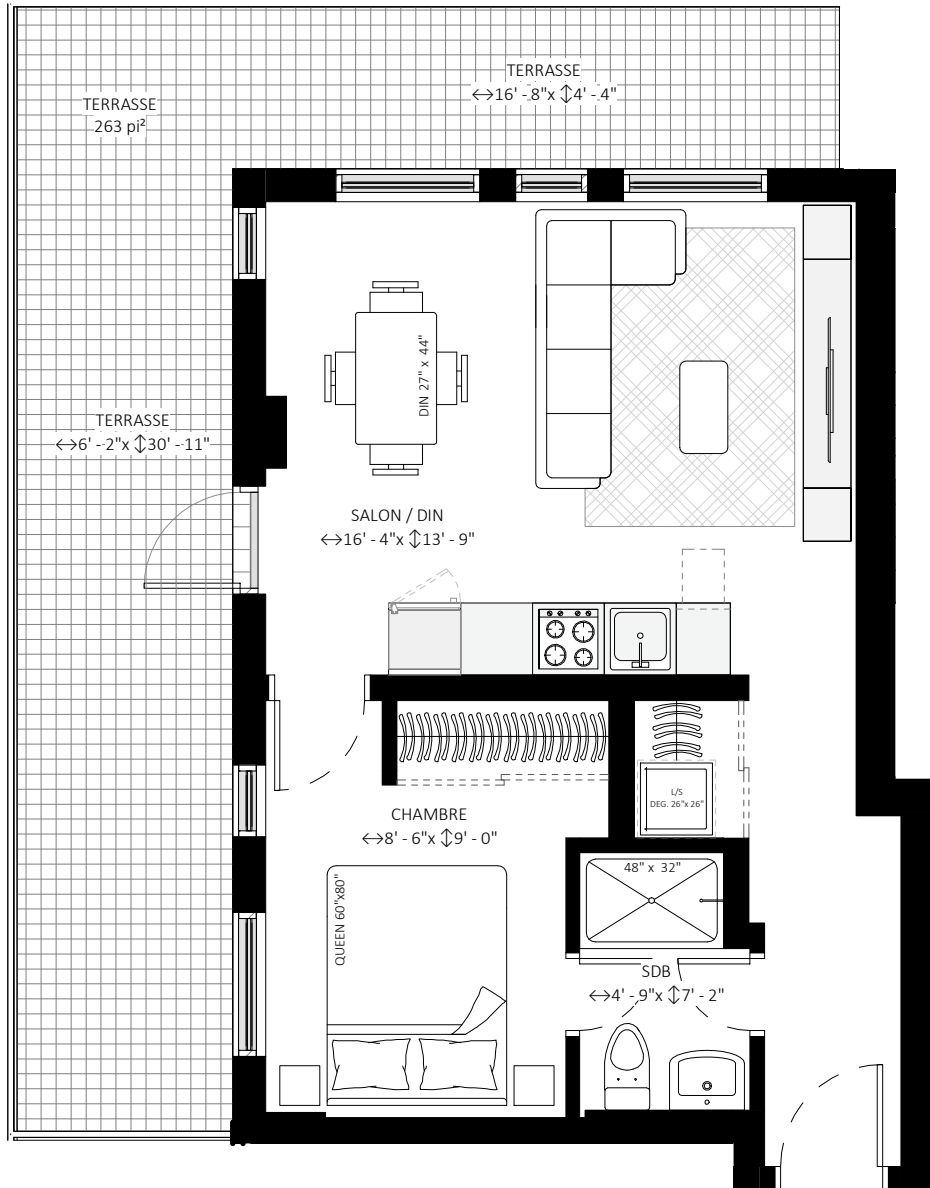

NIVEAU RDC

NIVEAUX 2 ET 3

NIVEAUX 4

TYPE17 / 1CH

485 pi<sup>2</sup>

UNITÉ

ECHELLE

409

3/16" = 1'-0"

Toutes les superficies et les dimensions sont approximatives et peuvent être changées sans préavis.

Les superficies indiquées sont brutes, mesurées au centre des murs entre les logements en comprenant la cloison du corridor et le mur extérieur.

All areas and dimensions are approximate and subject to change without notice.

all areas indicated are gross areas and are measured to center of masonry walls between units and include corridor and exterior walls.