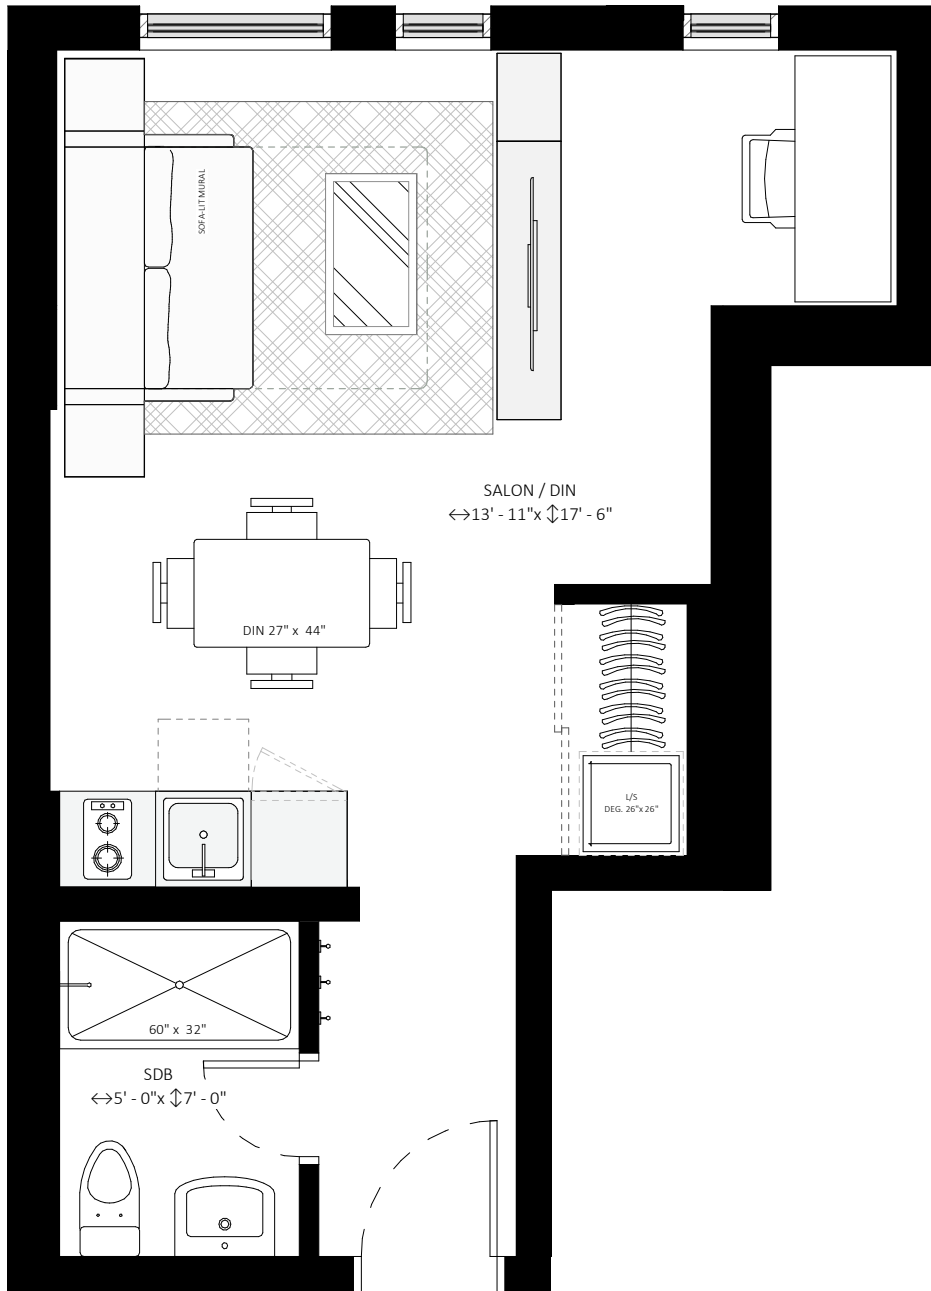

NIVEAU RDC

NIVEAUX 2 ET 3

NIVEAUX 4 À 11

TYPE05 / STUDIO

381 pi²

UNITÉ

ECHELLE

202-302-402...1102

1/4" = 1'-0"

Toutes les superficies et les dimensions sont approximatives et peuvent être changées sans préavis.

Les superficies indiquées sont brutes, mesurées au centre des murs entre les logements en comprenant la cloison du corridor et le mur extérieur.

All areas and dimensions are approximate and subject to change without notice.

all areas indicated are gross areas and are measured to center of mitoyen walls between units and include corridor and exterior walls.