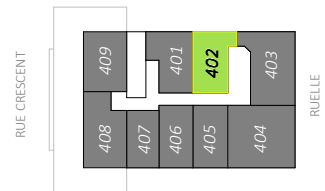

NIVEAU RDC

NIVEAUX 2 ET 3

NIVEAUX 4 À 11

TYPE05 / STUDIO

381 pi²

UNITÉ

ECHELLE

202-302-402...1102

1/4" = 1'-0"

Toutes les superficies et les dimensions sont approximatives et peuvent être changées sans préavis.

Les superficies indiquées sont brutes, mesurées au centre des murs entre les logements en comprenant la cloison du corridor et le mur extérieur.

All areas and dimensions are approximate and subject to change without notice.

all areas indicated are gross areas and are measured to center of mitoyen walls between units and include corridor and exterior walls.