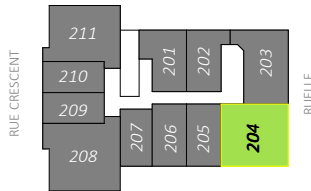

NIVEAU RDC

NIVEAUX 2 ET 3

NIVEAUX 4 À 11

TYPE07 / 2CH

790 pi²

UNITÉ

ECHELLE

204-304-404...1104

3/16" = 1'-0"

Toutes les superficies et les dimensions sont approximatives et peuvent être changées sans préavis.

Les superficies indiquées sont brutes, mesurées au centre des murs entre les logements en comprenant la cloison du corridor et le mur extérieur.

All areas and dimensions are approximate and subject to change without notice.

all areas indicated are gross areas and are measured to center of masonry walls between units and include corridor and exterior walls.