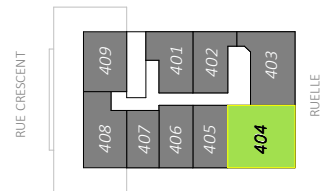

NIVEAU RDC

NIVEAUX 2 ET 3

NIVEAUX 4 À 11

TYPE07 / 2CH

790 pi²

UNITÉ

ECHELLE

204-304-404...1104

3/16" = 1'-0"

Toutes les superficies et les dimensions sont approximatives et peuvent être changées sans préavis.

Les superficies indiquées sont brutes, mesurées au centre des murs entre les logements en comprenant la cloison du corridor et le mur extérieur.

All areas and dimensions are approximate and subject to change without notice.

all areas indicated are gross areas and are measured to center of masonry walls between units and include corridor and exterior walls.