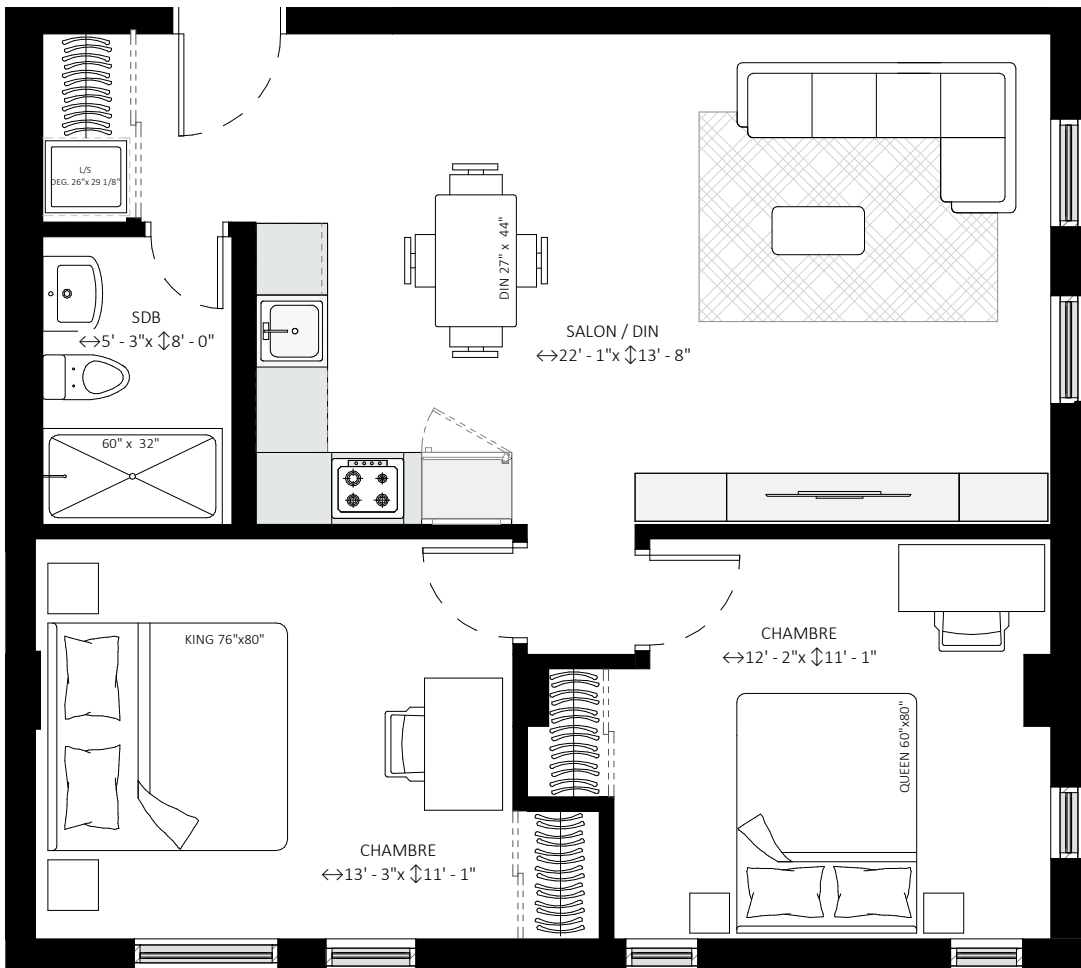

NIVEAU RDC

NIVEAUX 2 ET 3

NIVEAUX 4 À 11

TYPE07 / 2CH

790 pi²

UNITÉ

ECHELLE

204-304-404...1104

3/16" = 1'-0"

Toutes les superficies et les dimensions sont approximatives et peuvent être changées sans préavis.

Les superficies indiquées sont brutes, mesurées au centre des murs entre les logements en comprenant la cloison du corridor et le mur extérieur.

All areas and dimensions are approximate and subject to change without notice.

all areas indicated are gross areas and are measured to center of masonry walls between units and include corridor and exterior walls.