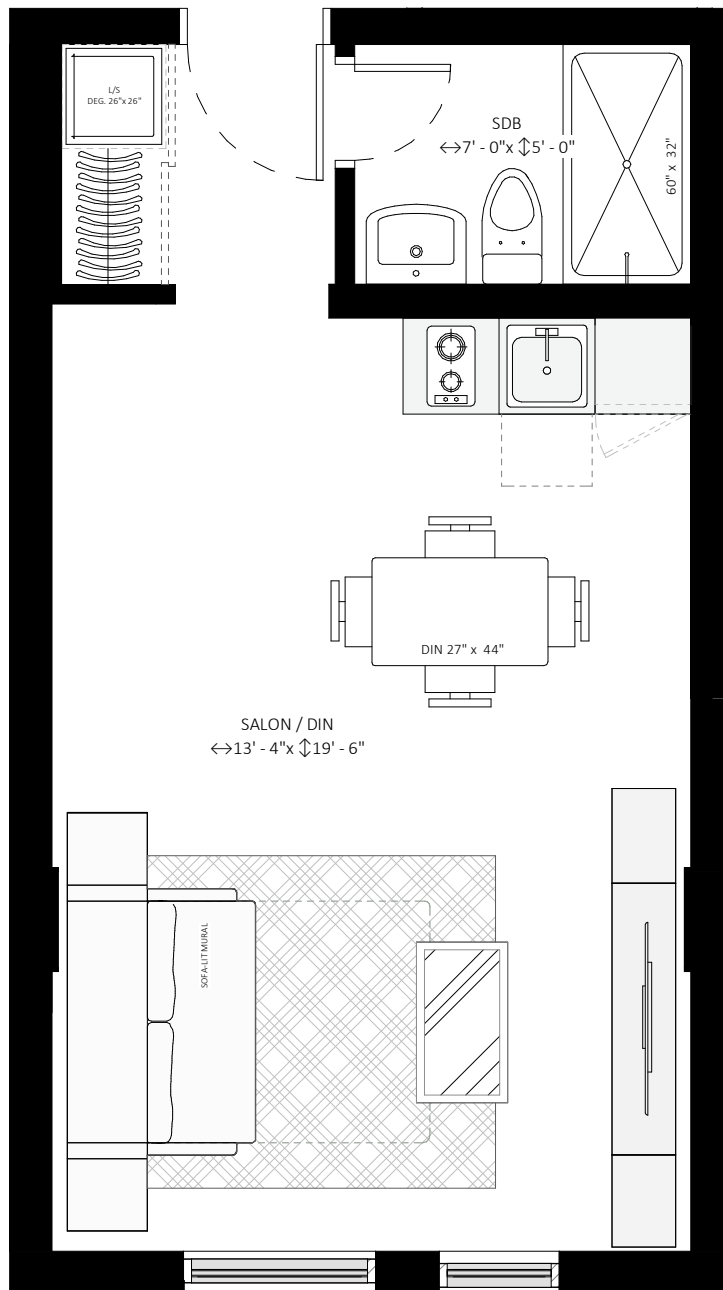

NIVEAU RDC

NIVEAUX 2 ET 3

NIVEAUX 4 À 11

## TYPE08 / STUDIO

381 pi<sup>2</sup>

### ECHELLE

205-305-405...1105

1/4" = 1'-0"

206-306-406...1106

Toutes les superficies et les dimensions sont approximatives et peuvent être changées sans préavis.

Les superficies indiquées sont brutes, mesurées au centre des murs entre les logements en comprenant la cloison du corridor et le mur extérieur.

All areas and dimensions are approximate and subject to change without notice.

all areas indicated are gross areas and are measured to center of masonry walls between units and include corridor and exterior walls.