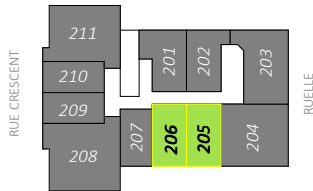

NIVEAU RDC

NIVEAUX 2 ET 3

NIVEAUX 4 À 11

### ECHELLE

205-305-405...1105

1/4" = 1'-0"

206-306-406...1106

Toutes les superficies et les dimensions sont approximatives et peuvent être changées sans préavis.

Les superficies indiquées sont brutes, mesurées au centre des murs entre les logements en comprenant la cloison du corridor et le mur extérieur.