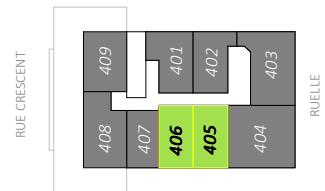

NIVEAU RDC

NIVEAUX 2 ET 3

NIVEAUX 4 À 11

### ECHELLE

205-305-405...1105

1/4" = 1'-0"

206-306-406...1106

Toutes les superficies et les dimensions sont approximatives et peuvent être changées sans préavis.

Les superficies indiquées sont brutes, mesurées au centre des murs entre les logements en comprenant la cloison du corridor et le mur extérieur.