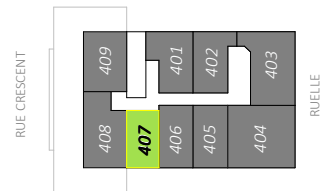

NIVEAU RDC

NIVEAUX 2 ET 3

NIVEAUX 4 À 11

TYPE09A / STUDIO

344 pi²

UNITÉ

ECHELLE

307 - 407 - 707
- 807

1/4" = 1'-0"

Toutes les superficies et les dimensions sont approximatives et peuvent être changées sans préavis.
Les superficies indiquées sont brutes, mesurées au centre des murs entre les logements en comprenant la cloison du corridor et le mur extérieur.
All areas and dimensions are approximate and subject to change without notice.
all areas indicated are gross areas and are measured to center of masonry walls between units and include corridor and exterior walls.