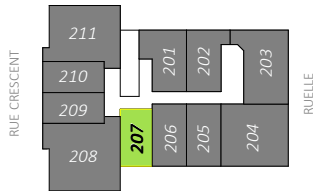

NIVEAU RDC

NIVEAUX 2 ET 3

NIVEAUX 4 À 11

TYPE09A / STUDIO

344 pi²

UNITÉ

ECHELLE

307 - 407 - 707
- 807

1/4" = 1'-0"

Toutes les superficies et les dimensions sont approximatives et peuvent être changées sans préavis.
Les superficies indiquées sont brutes, mesurées au centre des murs entre les logements en comprenant la cloison du corridor et le mur extérieur.
All areas and dimensions are approximate and subject to change without notice.
all areas indicated are gross areas and are measured to center of masonry walls between units and include corridor and exterior walls.