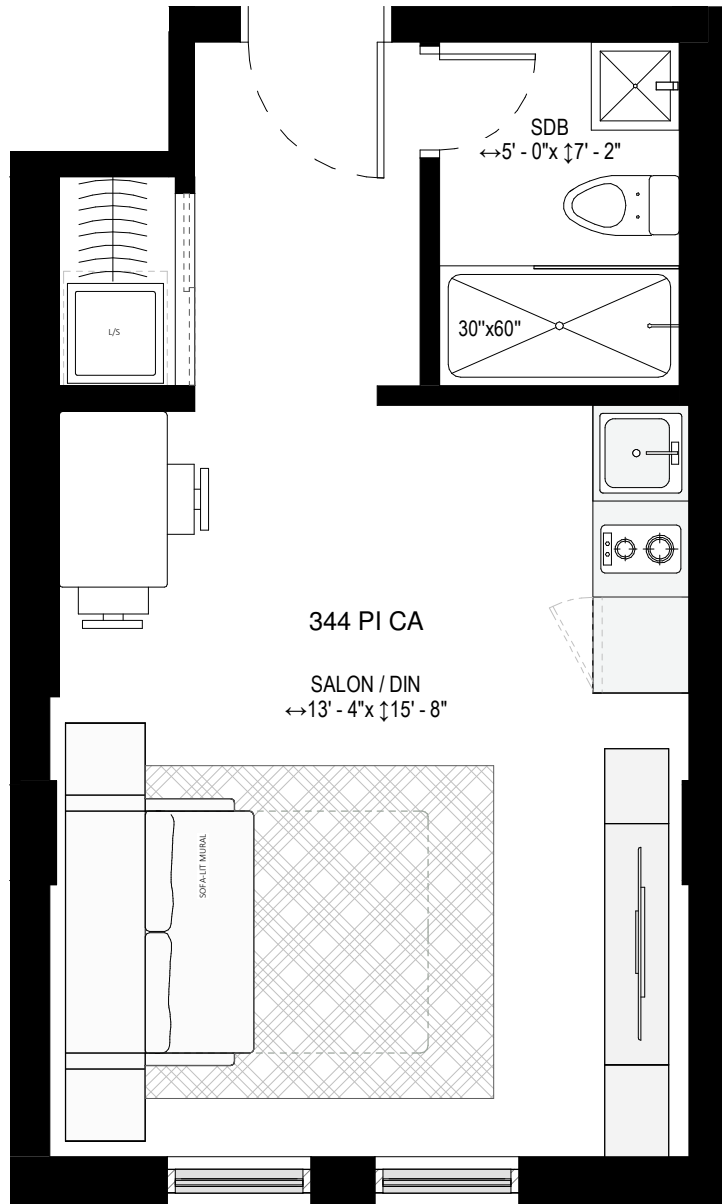

NIVEAU RDC

NIVEAUX 2 ET 3

NIVEAUX 4 À 11

TYPE09A / STUDIO

344 pi²

UNITÉ

ECHELLE

307 - 407 - 707
- 807

1/4" = 1'-0"

Toutes les superficies et les dimensions sont approximatives et peuvent être changées sans préavis.
Les superficies indiquées sont brutes, mesurées au centre des murs entre les logements en comprenant la cloison du corridor et le mur extérieur.
All areas and dimensions are approximate and subject to change without notice.
all areas indicated are gross areas and are measured to center of masonry walls between units and include corridor and exterior walls.