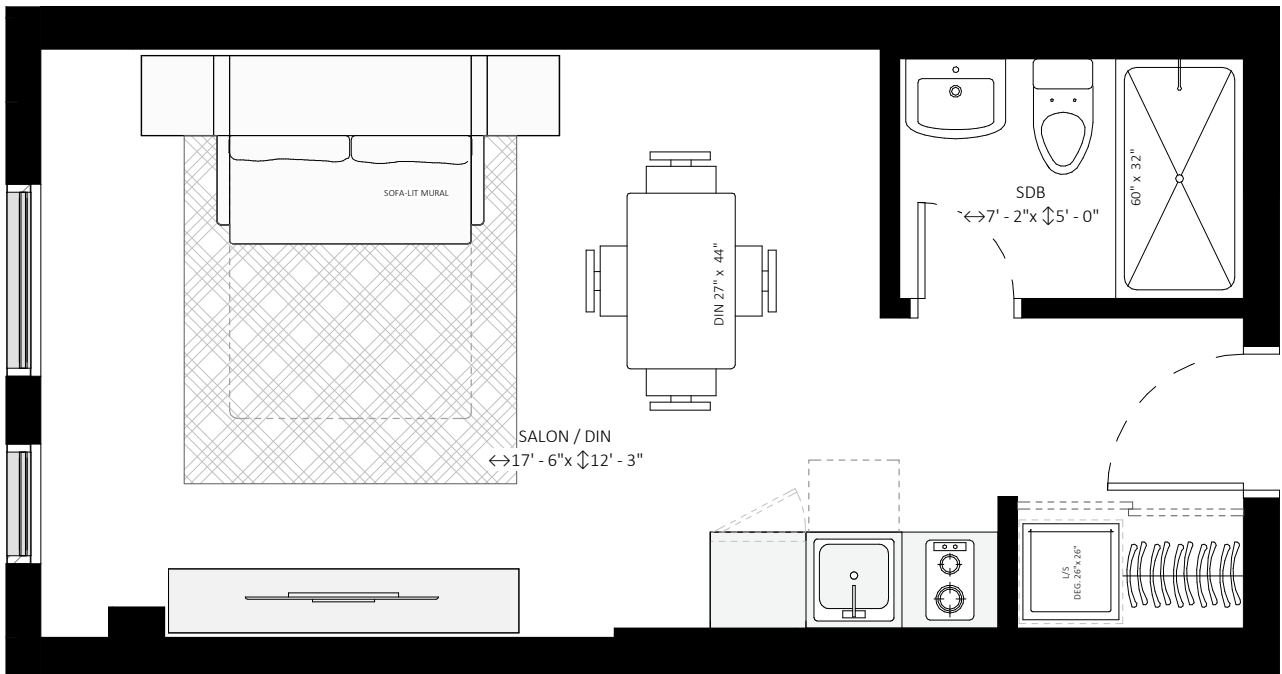

NIVEAU RDC

NIVEAUX 2

NIVEAUX 4 À 11

TYPE11 / STUDIO

347 pi²

UNITÉ

ECHELLE

209-210

1/4" = 1'-0"

Toutes les superficies et les dimensions sont approximatives et peuvent être changées sans préavis.

Les superficies indiquées sont brutes, mesurées au centre des murs entre les logements en comprenant la cloison du corridor et le mur extérieur.

All areas and dimensions are approximate and subject to change without notice.

all areas indicated are gross areas and are measured to center of mitoyen walls between units and include corridor and exterior walls.