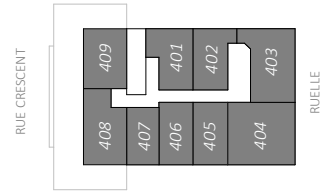

NIVEAU RDC

NIVEAUX 2

NIVEAUX 4 À 11

TYPE11 / STUDIO

347 pi²

UNITÉ

ECHELLE

209-210

1/4" = 1'-0"

Toutes les superficies et les dimensions sont approximatives et peuvent être changées sans préavis.

Les superficies indiquées sont brutes, mesurées au centre des murs entre les logements en comprenant la cloison du corridor et le mur extérieur.

All areas and dimensions are approximate and subject to change without notice.

all areas indicated are gross areas and are measured to center of mitoyen walls between units and include corridor and exterior walls.