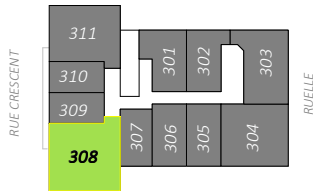

NIVEAU RDC

NIVEAUX 3

NIVEAUX 4 À 11

TYPE13 / 3CH

934 pi²

UNITÉ

ECHELLE

308

3/16" = 1'-0"

Toutes les superficies et les dimensions sont approximatives et peuvent être changées sans préavis.

Les superficies indiquées sont brutes, mesurées au centre des murs entre les logements en comprenant la cloison du corridor et le mur extérieur.

All areas and dimensions are approximate and subject to change without notice.

all areas indicated are gross areas and are measured to center of masonry walls between units and include corridor and exterior walls.