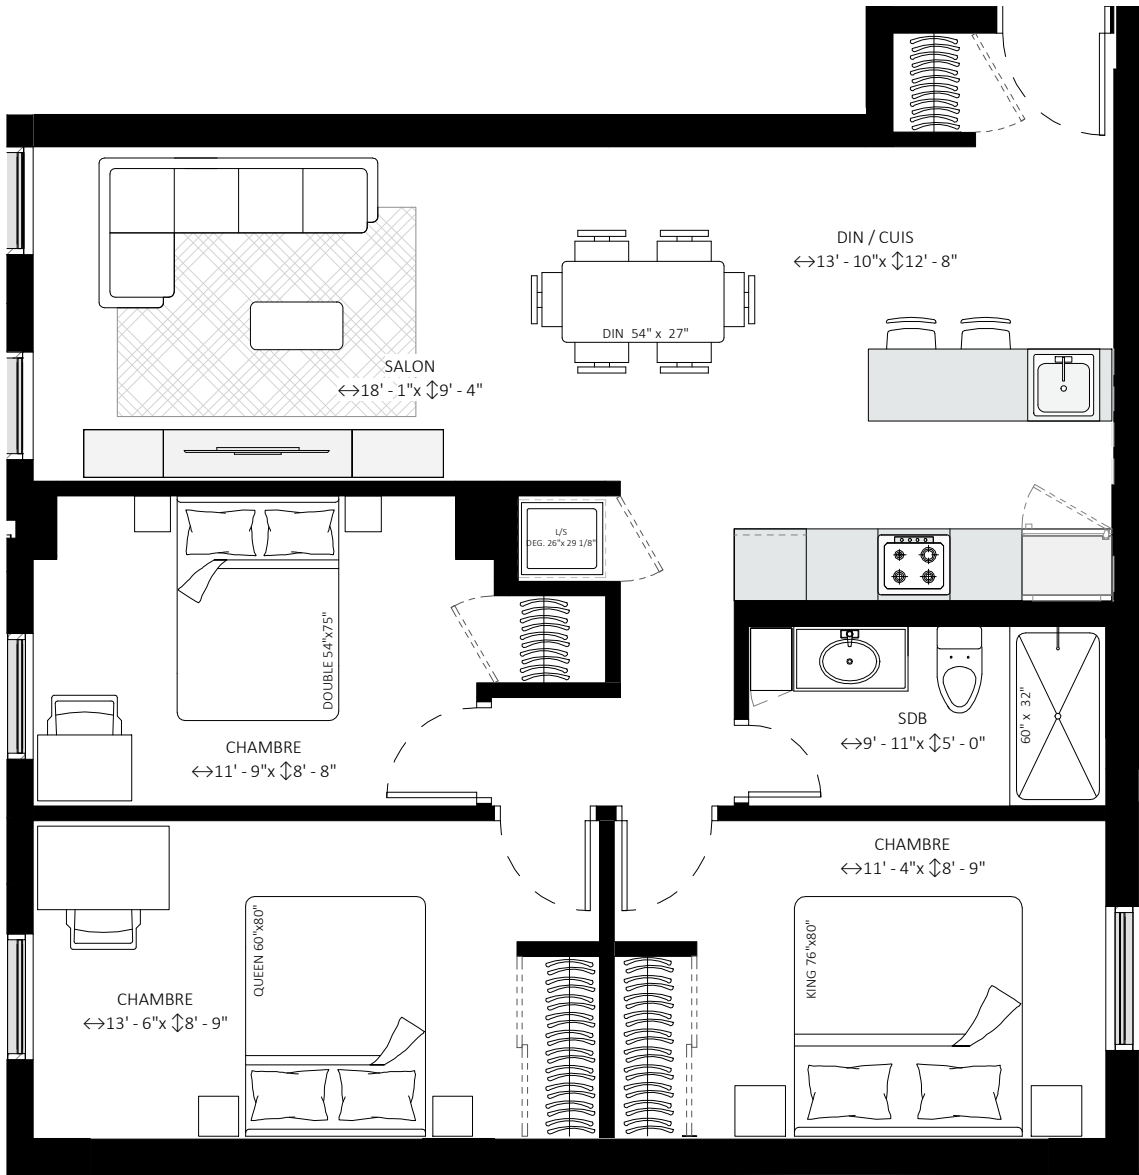

NIVEAU RDC

NIVEAUX 3

NIVEAUX 4 À 11

TYPE13 / 3CH

934 pi²

UNITÉ

ECHELLE

308

3/16" = 1'-0"

Toutes les superficies et les dimensions sont approximatives et peuvent être changées sans préavis.

Les superficies indiquées sont brutes, mesurées au centre des murs entre les logements en comprenant la cloison du corridor et le mur extérieur.

All areas and dimensions are approximate and subject to change without notice.

all areas indicated are gross areas and are measured to center of masonry walls between units and include corridor and exterior walls.