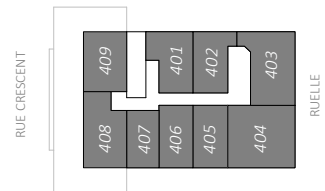

NIVEAU RDC

NIVEAUX 3

NIVEAUX 4 À 11

TYPE13 / 3CH

934 pi²

UNITÉ

ECHELLE

308

3/16" = 1'-0"

Toutes les superficies et les dimensions sont approximatives et peuvent être changées sans préavis.

Les superficies indiquées sont brutes, mesurées au centre des murs entre les logements en comprenant la cloison du corridor et le mur extérieur.

All areas and dimensions are approximate and subject to change without notice.

all areas indicated are gross areas and are measured to center of masonry walls between units and include corridor and exterior walls.