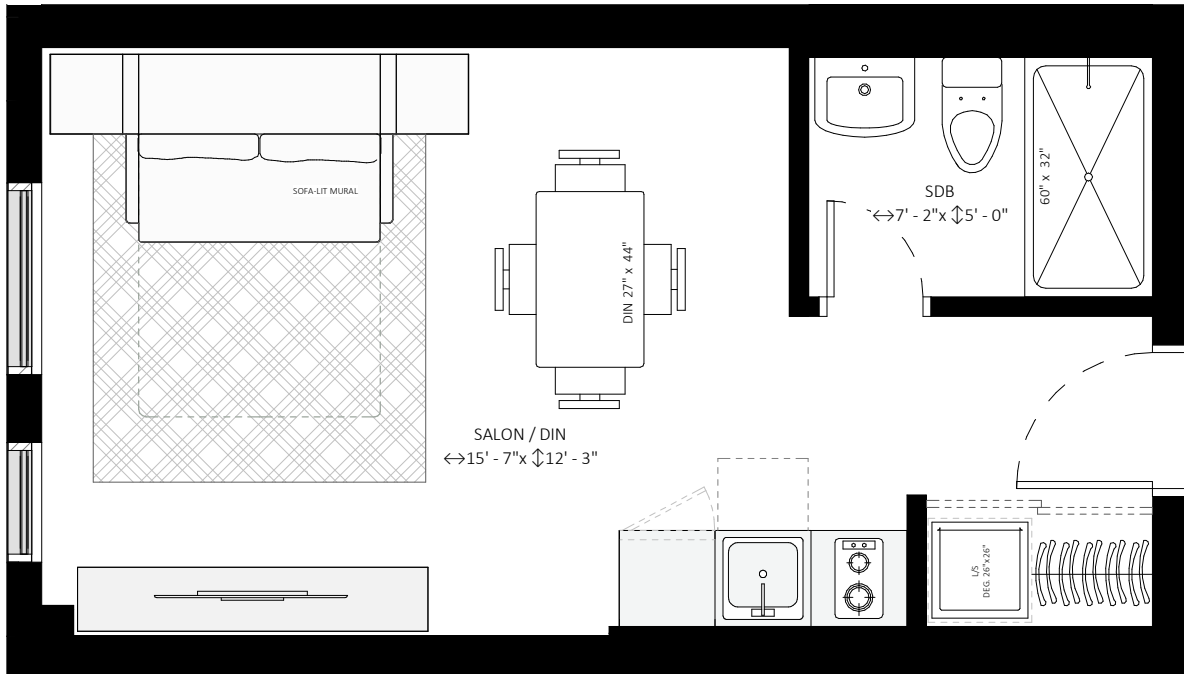

NIVEAU RDC

NIVEAUX 3

NIVEAUX 4 À 11

TYPE14 / STUDIO

323 pi²

UNITÉ

ECHELLE

309 - 310

1/4" = 1'-0"

Toutes les superficies et les dimensions sont approximatives et peuvent être changées sans préavis.

Les superficies indiquées sont brutes, mesurées au centre des murs entre les logements en comprenant la cloison du corridor et le mur extérieur.

All areas and dimensions are approximate and subject to change without notice.

all areas indicated are gross areas and are measured to center of mitoyen walls between units and include corridor and exterior walls.