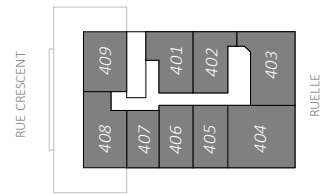

NIVEAU RDC

NIVEAUX 3

NIVEAUX 4 À 11

TYPE14 / STUDIO

323 pi²

UNITÉ

ECHELLE

309 - 310

1/4" = 1'-0"

Toutes les superficies et les dimensions sont approximatives et peuvent être changées sans préavis.

Les superficies indiquées sont brutes, mesurées au centre des murs entre les logements en comprenant la cloison du corridor et le mur extérieur.

All areas and dimensions are approximate and subject to change without notice.

all areas indicated are gross areas and are measured to center of mitoyen walls between units and include corridor and exterior walls.