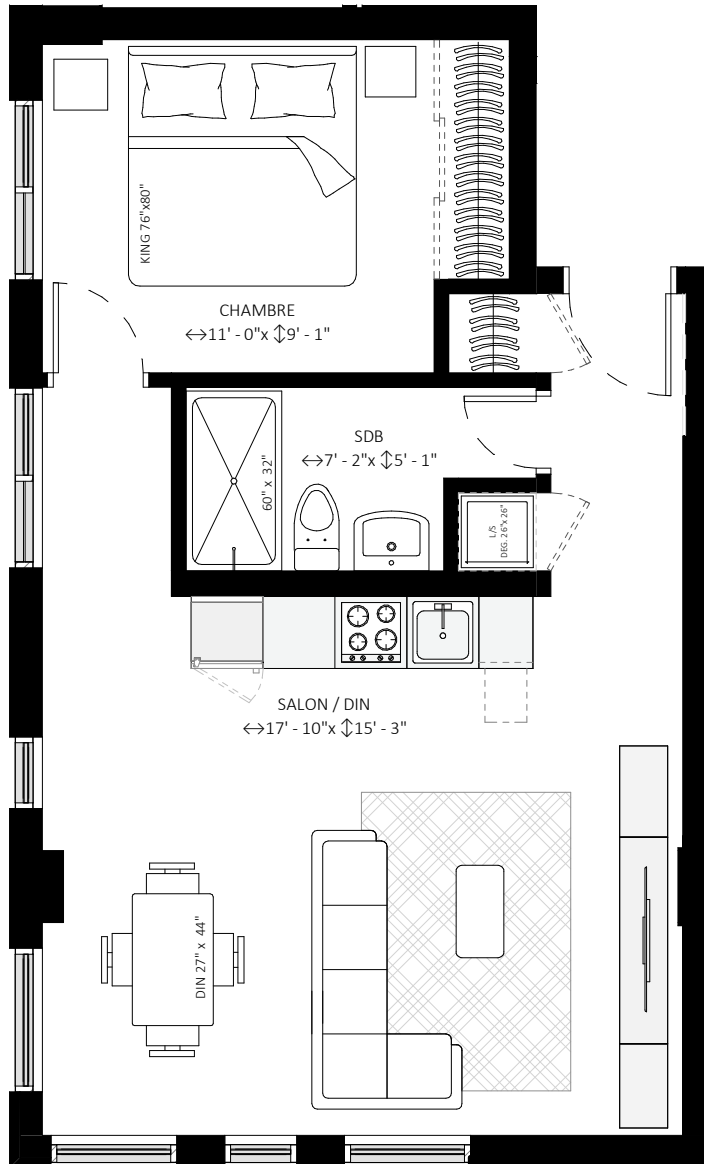

NIVEAU RDC

NIVEAUX 2 ET 3

NIVEAUX 5 À 11

TYPE18 / 1CH

577 pi²

UNITÉ

ECHELLE

508-608-708...1108

3/16" = 1'-0"

Toutes les superficies et les dimensions sont approximatives et peuvent être changées sans préavis.

Les superficies indiquées sont brutes, mesurées au centre des murs entre les logements en comprenant la cloison du corridor et le mur extérieur.

All areas and dimensions are approximate and subject to change without notice.

all areas indicated are gross areas and are measured to center of masonry walls between units and include corridor and exterior walls.