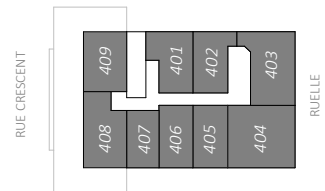

NIVEAU RDC

NIVEAUX 2 ET 3

NIVEAUX 4 À 11

TYPE 01 / 1 CH

424 pi²

UNITÉ

ECHELLE

101

1/4" = 1'-0"

Toutes les superficies et les dimensions sont approximatives et peuvent être changées sans préavis.

Les superficies indiquées sont brutes, mesurées au centre des murs entre les logements en comprenant la cloison du corridor et le mur extérieur.

All areas and dimensions are approximate and subject to change without notice.

all areas indicated are gross areas and are measured to center of masonry walls between units and include corridor and exterior walls.