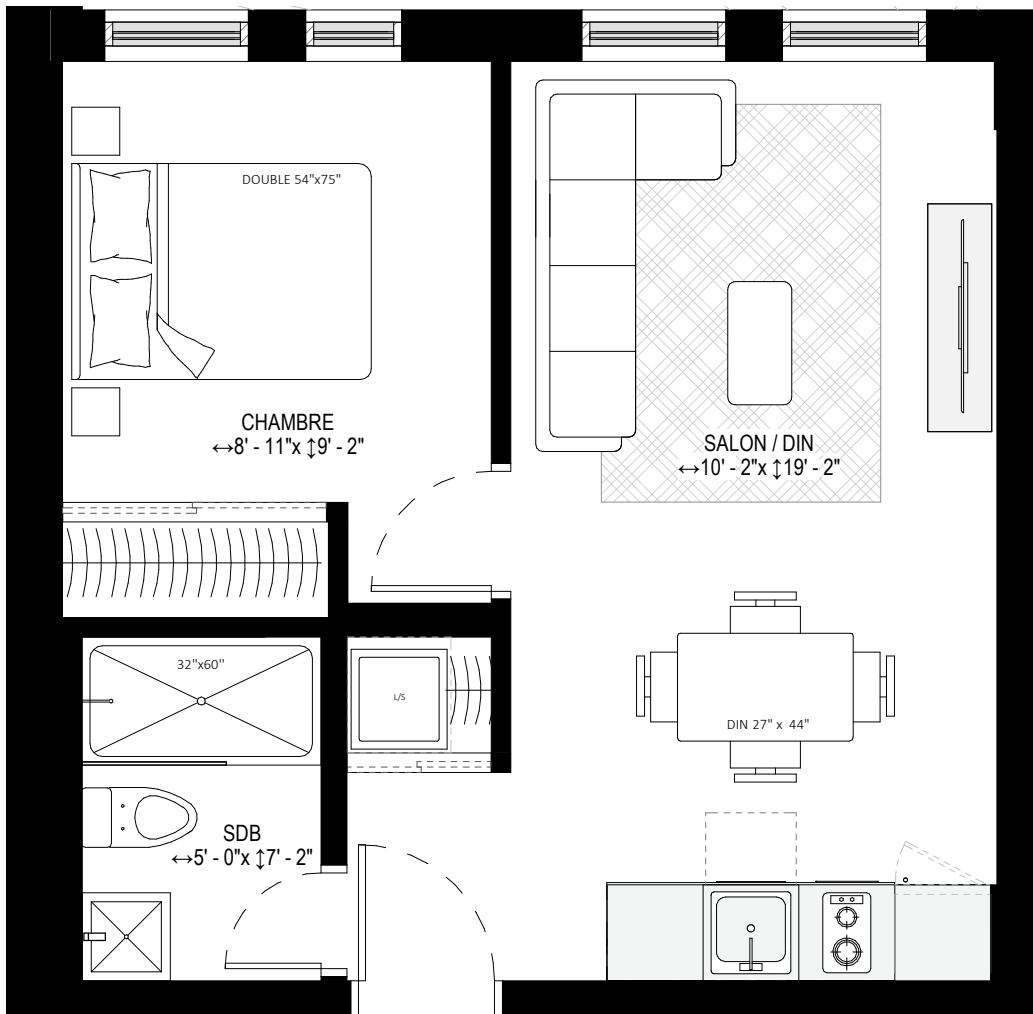

NIVEAU RDC

NIVEAUX 2 ET 3

NIVEAUX 4 À 11

TYPE 01 / 1 CH

424 pi²

UNITÉ

ECHELLE

101

1/4" = 1'-0"

Toutes les superficies et les dimensions sont approximatives et peuvent être changées sans préavis.

Les superficies indiquées sont brutes, mesurées au centre des murs entre les logements en comprenant la cloison du corridor et le mur extérieur.

All areas and dimensions are approximate and subject to change without notice.

all areas indicated are gross areas and are measured to center of masonry walls between units and include corridor and exterior walls.