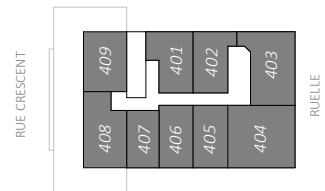

NIVEAU RDC

NIVEAUX 2 ET 3

NIVEAUX 4 À 11

TYPE02 / STUDIO

270 pi²

UNITÉ

ECHELLE

102

1/4" = 1'-0"

Toutes les superficies et les dimensions sont approximatives et peuvent être changées sans préavis.

Les superficies indiquées sont brutes, mesurées au centre des murs entre les logements en comprenant la cloison du corridor et le mur extérieur.

All areas and dimensions are approximate and subject to change without notice.

all areas indicated are gross areas and are measured to center of masonry walls between units and include corridor and exterior walls.