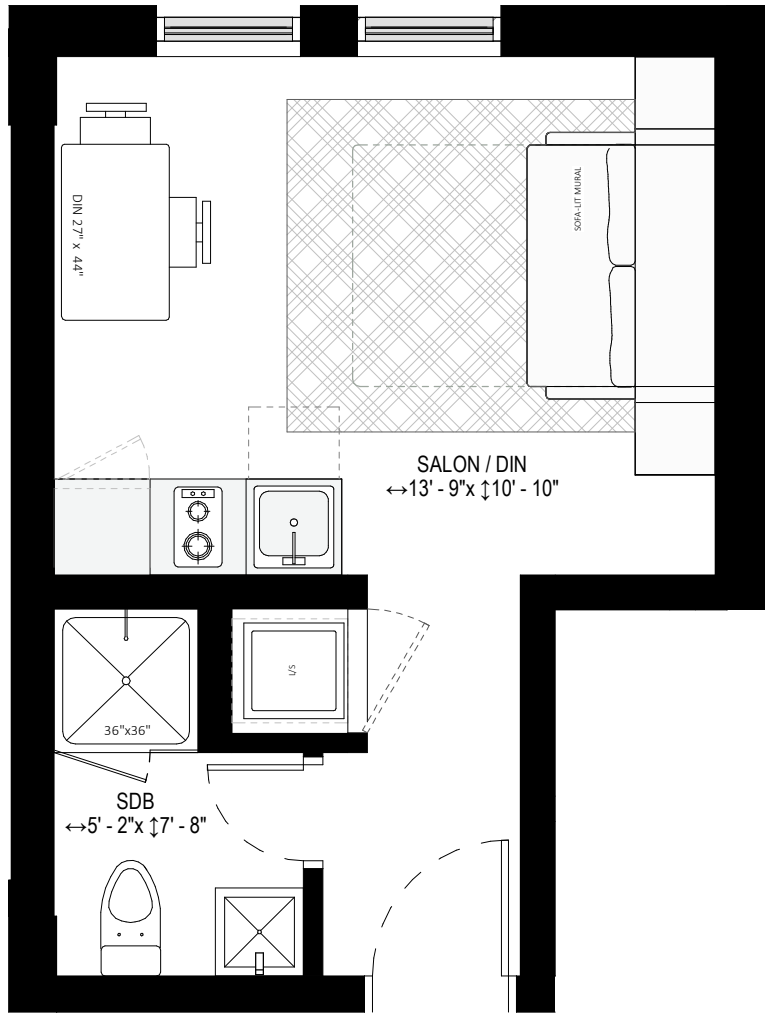

NIVEAU RDC

NIVEAUX 2 ET 3

NIVEAUX 4 À 11

TYPE02 / STUDIO

270 pi²

UNITÉ

ECHELLE

102

1/4" = 1'-0"

Toutes les superficies et les dimensions sont approximatives et peuvent être changées sans préavis.

Les superficies indiquées sont brutes, mesurées au centre des murs entre les logements en comprenant la cloison du corridor et le mur extérieur.

All areas and dimensions are approximate and subject to change without notice.

all areas indicated are gross areas and are measured to center of masonry walls between units and include corridor and exterior walls.