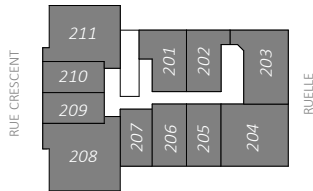

NIVEAU RDC

NIVEAUX 2 ET 3

NIVEAUX 4 À 11

TYPE02 / STUDIO

270 pi²

UNITÉ

ECHELLE

102

1/4" = 1'-0"

Toutes les superficies et les dimensions sont approximatives et peuvent être changées sans préavis.

Les superficies indiquées sont brutes, mesurées au centre des murs entre les logements en comprenant la cloison du corridor et le mur extérieur.

All areas and dimensions are approximate and subject to change without notice.

all areas indicated are gross areas and are measured to center of masonry walls between units and include corridor and exterior walls.