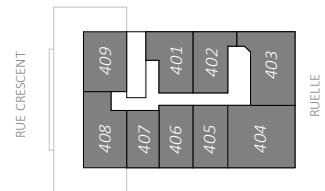

NIVEAU RDC

NIVEAUX 2 ET 3

NIVEAUX 4 À 11

TYPE03 / STUDIO

359 pi²

UNITÉ

ECHELLE

103

1/4" = 1'-0"

Toutes les superficies et les dimensions sont approximatives et peuvent être changées sans préavis.

Les superficies indiquées sont brutes, mesurées au centre des murs entre les logements en comprenant la cloison du corridor et le mur extérieur.

All areas and dimensions are approximate and subject to change without notice.

all areas indicated are gross areas and are measured to center of masonry walls between units and include corridor and exterior walls.