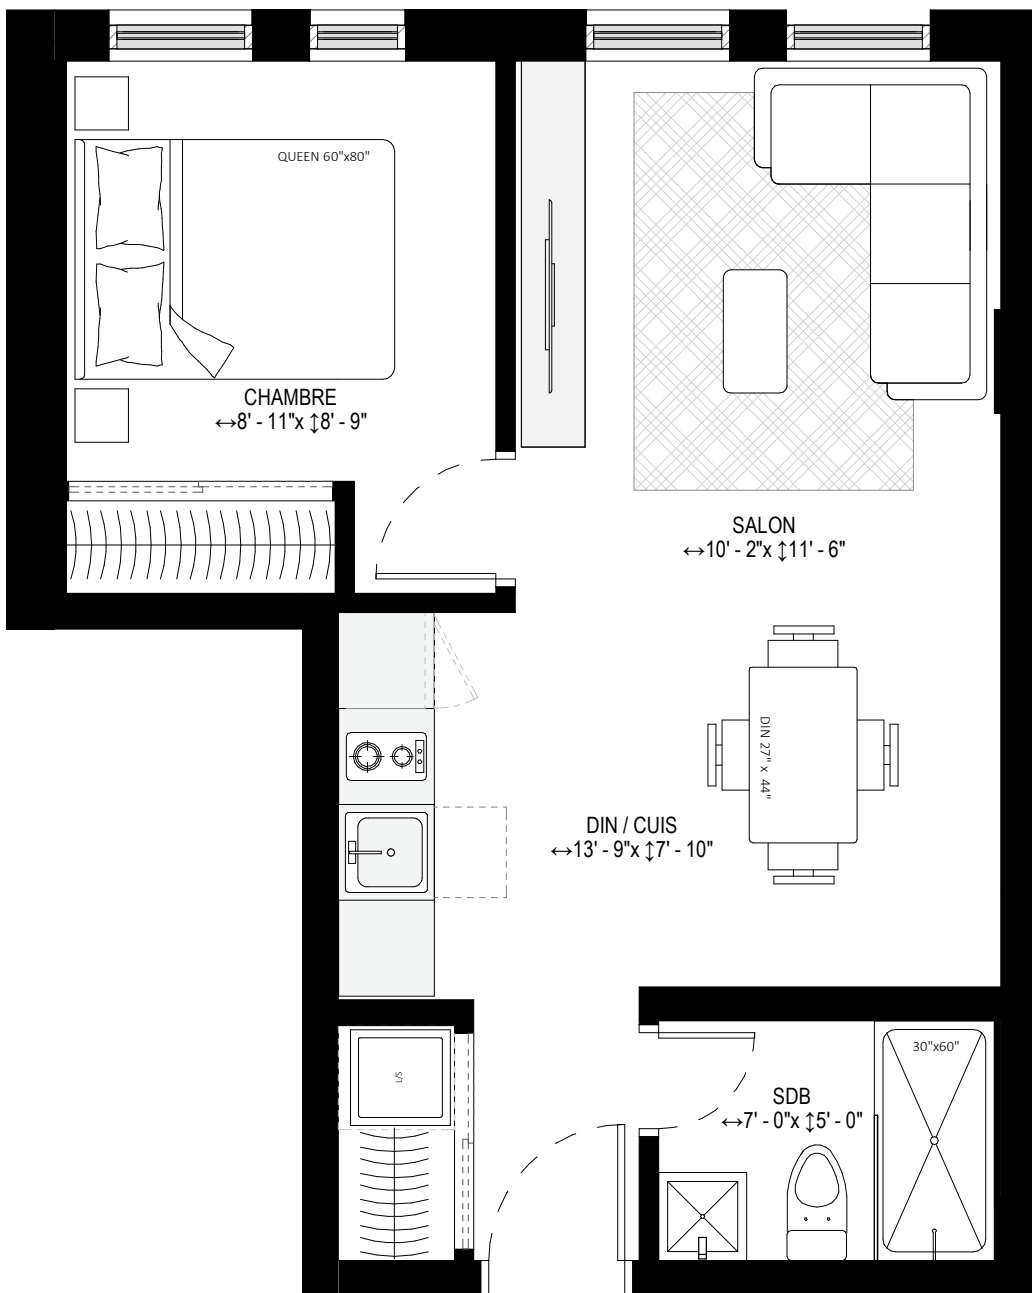

NIVEAU RDC

NIVEAUX 2 ET 3

NIVEAUX 4 À 11

TYPE04 / 1CH

470 pi²

UNITÉ

ECHELLE

201-301-401...1101

1/4" = 1'-0"

Toutes les superficies et les dimensions sont approximatives et peuvent être changées sans préavis.

Les superficies indiquées sont brutes, mesurées au centre des murs entre les logements en comprenant la cloison du corridor et le mur extérieur.

All areas and dimensions are approximate and subject to change without notice.

all areas indicated are gross areas and are measured to center of masonry walls between units and include corridor and exterior walls.