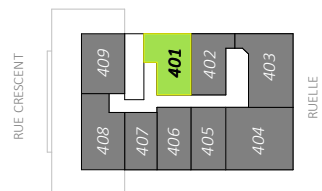

NIVEAU RDC

NIVEAUX 2 ET 3

NIVEAUX 4 À 11

TYPE04 / 1CH

470 pi²

UNITÉ

ECHELLE

201-301-401...1101

1/4" = 1'-0"

Toutes les superficies et les dimensions sont approximatives et peuvent être changées sans préavis.

Les superficies indiquées sont brutes, mesurées au centre des murs entre les logements en comprenant la cloison du corridor et le mur extérieur.

All areas and dimensions are approximate and subject to change without notice.

all areas indicated are gross areas and are measured to center of masonry walls between units and include corridor and exterior walls.