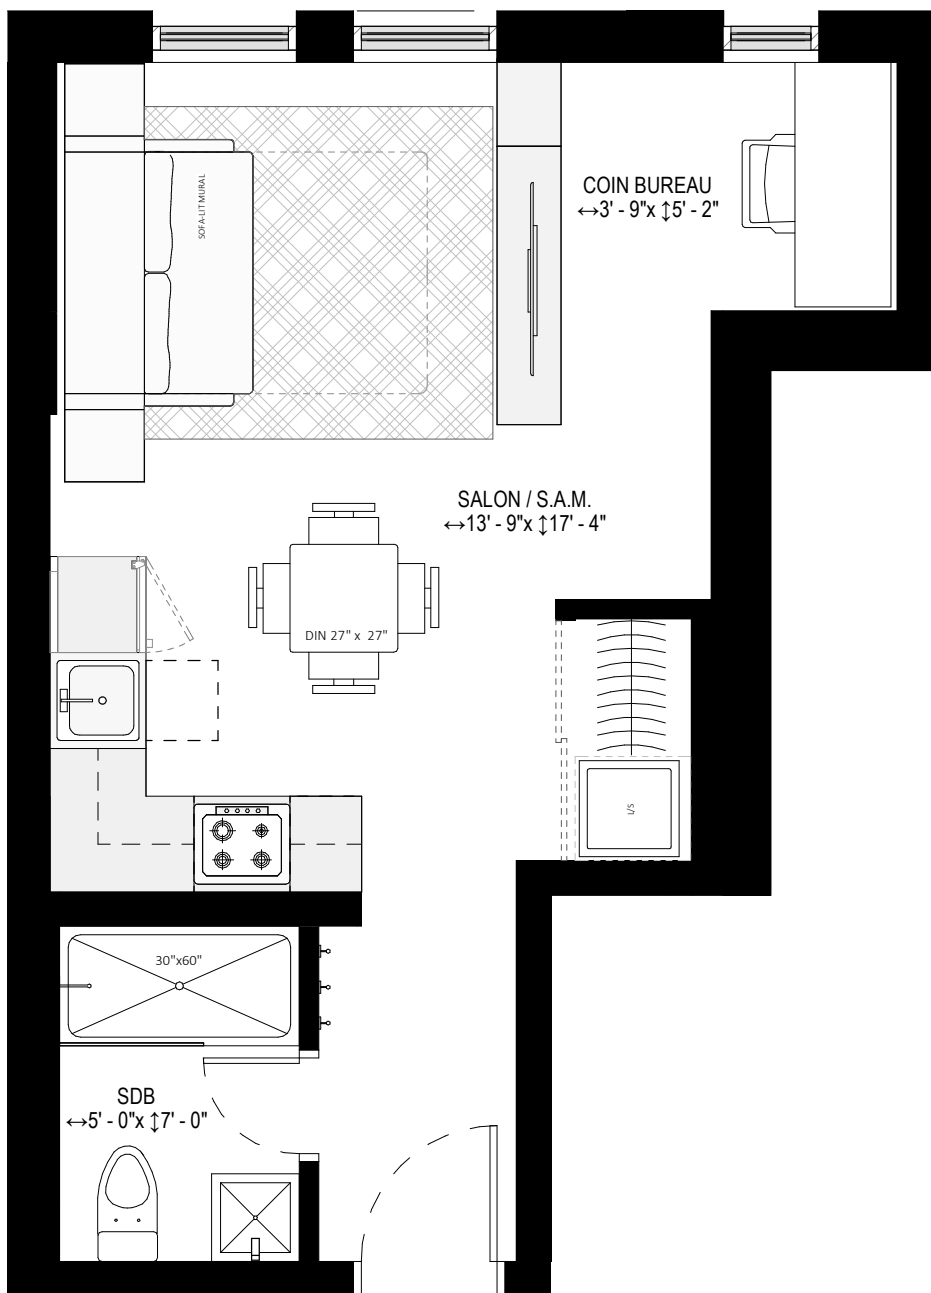

NIVEAU RDC

NIVEAUX 2 ET 3

NIVEAUX 4 À 11

TYPE05 / STUDIO

381 pi²

UNITÉ

ECHELLE

202-302-402...1102

1/4" = 1'-0"

Toutes les superficies et les dimensions sont approximatives et peuvent être changées sans préavis.

Les superficies indiquées sont brutes, mesurées au centre des murs entre les logements en comprenant la cloison du corridor et le mur extérieur.

All areas and dimensions are approximate and subject to change without notice.

all areas indicated are gross areas and are measured to center of masonry walls between units and include corridor and exterior walls.