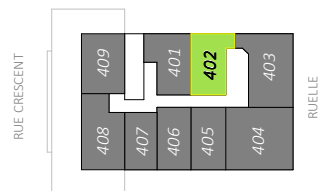

NIVEAU RDC

NIVEAUX 2 ET 3

NIVEAUX 4 À 11

TYPE05 / STUDIO

381 pi²

UNITÉ

ECHELLE

202-302-402...1102

1/4" = 1'-0"

Toutes les superficies et les dimensions sont approximatives et peuvent être changées sans préavis.

Les superficies indiquées sont brutes, mesurées au centre des murs entre les logements en comprenant la cloison du corridor et le mur extérieur.

All areas and dimensions are approximate and subject to change without notice.

all areas indicated are gross areas and are measured to center of masonry walls between units and include corridor and exterior walls.