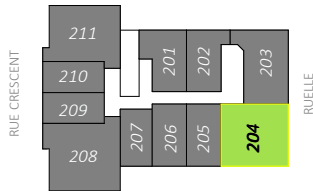

NIVEAU RDC

NIVEAUX 2 ET 3

NIVEAUX 4 À 11

TYPE07 / 2CH

790 pi²

UNITÉ

ECHELLE

204-304-404...1104

3/16" = 1'-0"

Toutes les superficies et les dimensions sont approximatives et peuvent être changées sans préavis.

Les superficies indiquées sont brutes, mesurées au centre des murs entre les logements en comprenant la cloison du corridor et le mur extérieur.

All areas and dimensions are approximate and subject to change without notice.

all areas indicated are gross areas and are measured to center of masonry walls between units and include corridor and exterior walls.