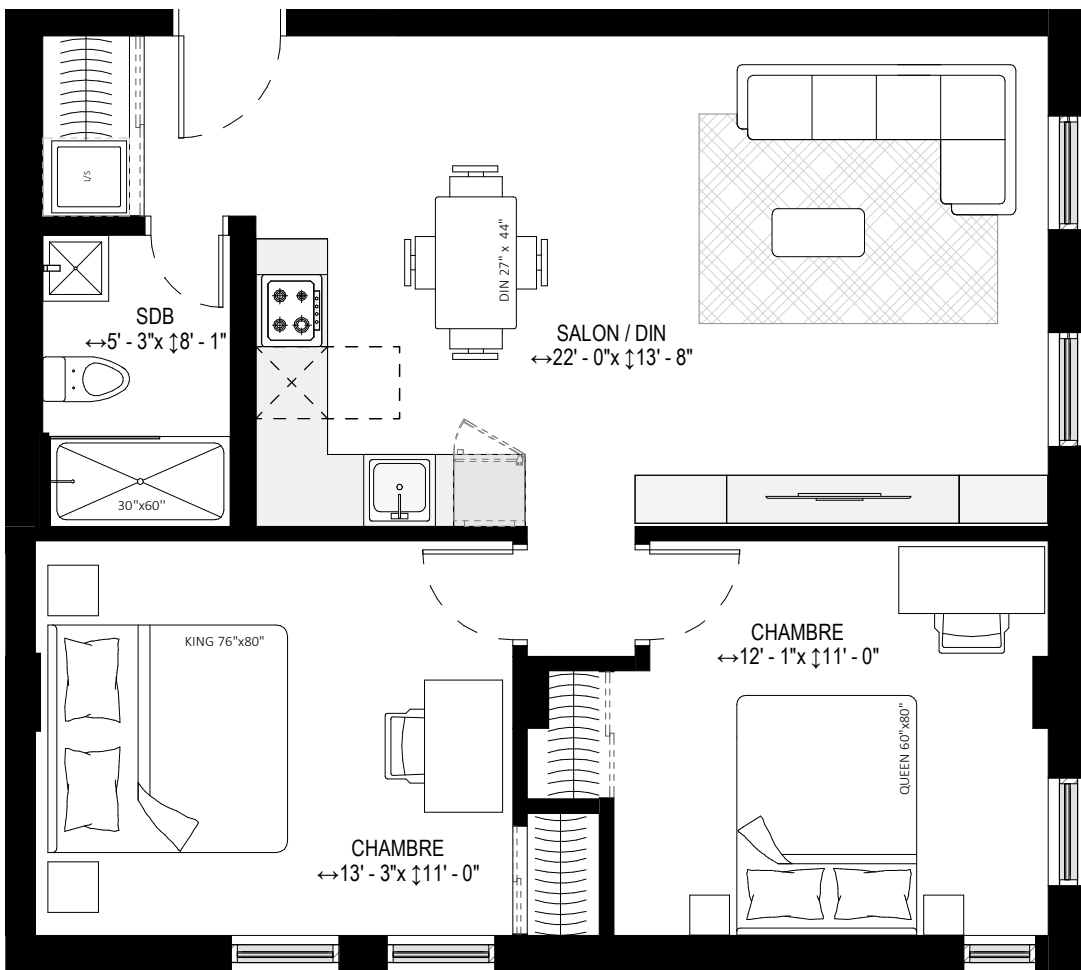

NIVEAU RDC

NIVEAUX 2 ET 3

NIVEAUX 4 À 11

TYPE07 / 2CH

790 pi²

UNITÉ

ECHELLE

204-304-404...1104

3/16" = 1'-0"

Toutes les superficies et les dimensions sont approximatives et peuvent être changées sans préavis.

Les superficies indiquées sont brutes, mesurées au centre des murs entre les logements en comprenant la cloison du corridor et le mur extérieur.

All areas and dimensions are approximate and subject to change without notice.

all areas indicated are gross areas and are measured to center of masonry walls between units and include corridor and exterior walls.