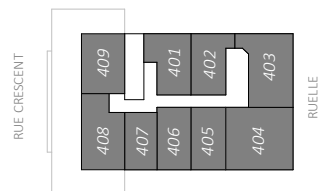

NIVEAU RDC

NIVEAUX 2 ET 3

NIVEAUX 4 À 11

TYPE08 / STUDIO

381 pi²

UNITÉ

ECHELLE

405-505-605...1105

1/4" = 1'-0"

206-406-506...1106 INV / FLIP

Toutes les superficies et les dimensions sont approximatives et peuvent être changées sans préavis.

Les superficies indiquées sont brutes, mesurées au centre des murs entre les logements en comprenant la cloison du corridor et le mur extérieur.

All areas and dimensions are approximate and subject to change without notice.

all areas indicated are gross areas and are measured to center of masonry walls between units and include corridor and exterior walls.