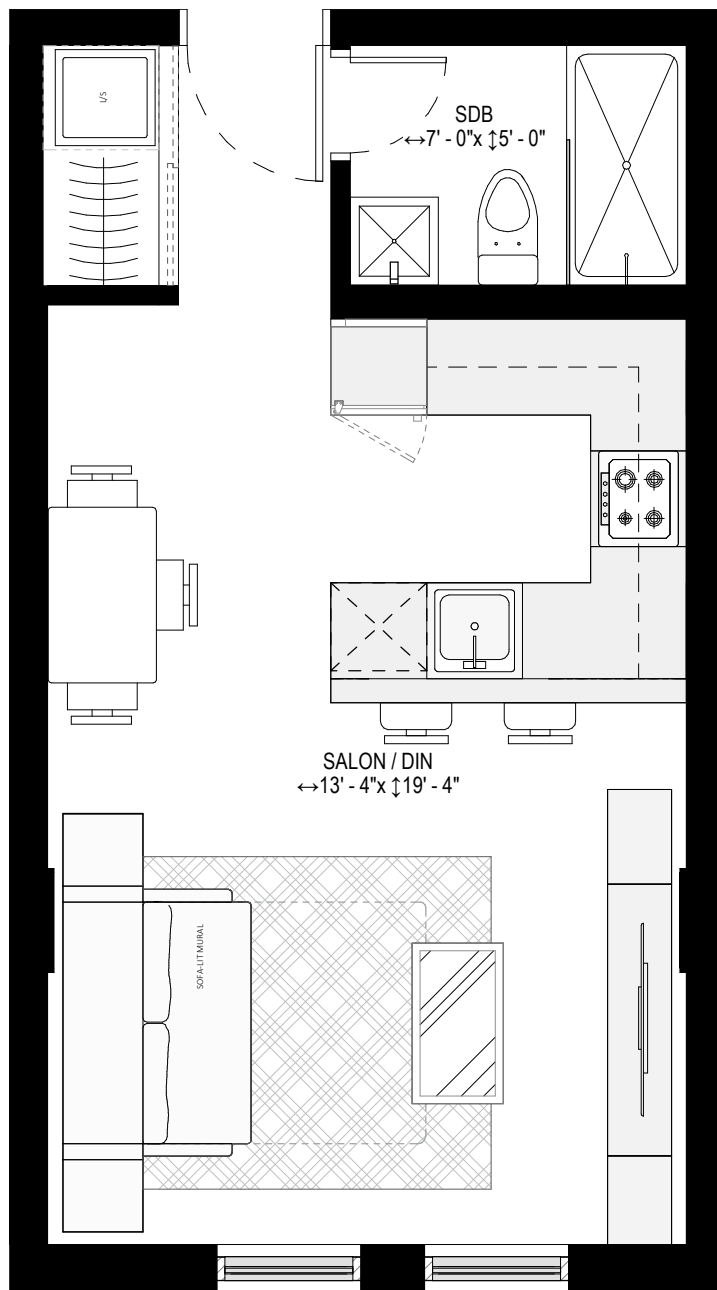

NIVEAU RDC

NIVEAUX 2 ET 3

NIVEAUX 4 À 11

TYPE08 / STUDIO

381 pi²

UNITÉ

ECHELLE

405-505-605...1105

1/4" = 1'-0"

206-406-506...1106 INV / FLIP

Toutes les superficies et les dimensions sont approximatives et peuvent être changées sans préavis.

Les superficies indiquées sont brutes, mesurées au centre des murs entre les logements en comprenant la cloison du corridor et le mur extérieur.

All areas and dimensions are approximate and subject to change without notice.

all areas indicated are gross areas and are measured to center of masonry walls between units and include corridor and exterior walls.