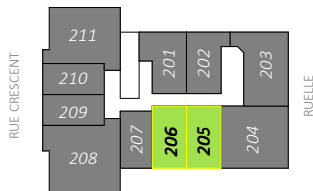

NIVEAU RDC

NIVEAUX 2 ET 3

NIVEAUX 4 À 11

TYPE08 / STUDIO

381 pi²

UNITÉ

ECHELLE

405-505-605...1105

1/4" = 1'-0"

206-406-506...1106 INV / FLIP

Toutes les superficies et les dimensions sont approximatives et peuvent être changées sans préavis.

Les superficies indiquées sont brutes, mesurées au centre des murs entre les logements en comprenant la cloison du corridor et le mur extérieur.

All areas and dimensions are approximate and subject to change without notice.

all areas indicated are gross areas and are measured to center of masonry walls between units and include corridor and exterior walls.