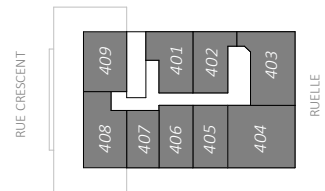

NIVEAU RDC

NIVEAUX 2 ET 3

NIVEAUX 4 À 11

TYPE08B / STUDIO

381 pi²

UNITÉ

ECHELLE

205-305-306

1/4" = 1'-0"

INV / FLIP

Toutes les superficies et les dimensions sont approximatives et peuvent être changées sans préavis.

Les superficies indiquées sont brutes, mesurées au centre des murs entre les logements en comprenant la cloison du corridor et le mur extérieur.

All areas and dimensions are approximate and subject to change without notice.

all areas indicated are gross areas and are measured to center of masonry walls between units and include corridor and exterior walls.