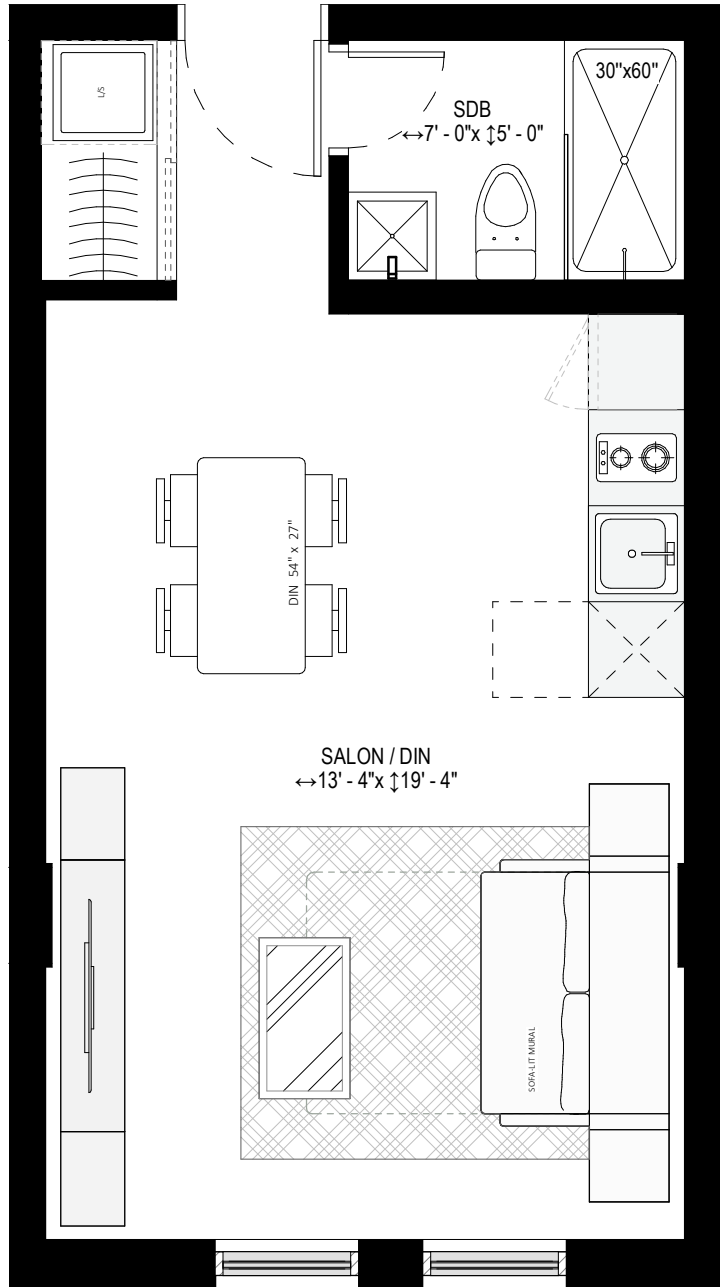

NIVEAU RDC

NIVEAUX 2 ET 3

NIVEAUX 4 À 11

TYPE08B / STUDIO

381 pi²

UNITÉ

ECHELLE

205-305-306

1/4" = 1'-0"

INV / FLIP

Toutes les superficies et les dimensions sont approximatives et peuvent être changées sans préavis.

Les superficies indiquées sont brutes, mesurées au centre des murs entre les logements en comprenant la cloison du corridor et le mur extérieur.

All areas and dimensions are approximate and subject to change without notice.

all areas indicated are gross areas and are measured to center of masonry walls between units and include corridor and exterior walls.