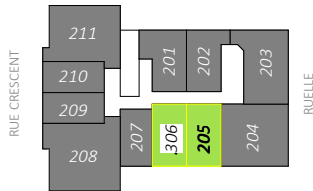

NIVEAU RDC

NIVEAUX 2 ET 3

NIVEAUX 4 À 11

TYPE08B / STUDIO

381 pi²

UNITÉ

ECHELLE

205-305-306

1/4" = 1'-0"

INV / FLIP

Toutes les superficies et les dimensions sont approximatives et peuvent être changées sans préavis.

Les superficies indiquées sont brutes, mesurées au centre des murs entre les logements en comprenant la cloison du corridor et le mur extérieur.

All areas and dimensions are approximate and subject to change without notice.

all areas indicated are gross areas and are measured to center of masonry walls between units and include corridor and exterior walls.