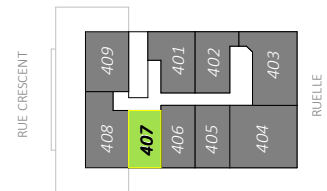

NIVEAU RDC

NIVEAUX 2 ET 3

NIVEAUX 4 À 11

TYPE09 / STUDIO

344 pi²

UNITÉ

ECHELLE

207-507-607-907...1107

1/4" = 1'-0"

Toutes les superficies et les dimensions sont approximatives et peuvent être changées sans préavis.

Les superficies indiquées sont brutes, mesurées au centre des murs entre les logements en comprenant la cloison du corridor et le mur extérieur.

All areas and dimensions are approximate and subject to change without notice.

all areas indicated are gross areas and are measured to center of masonry walls between units and include corridor and exterior walls.