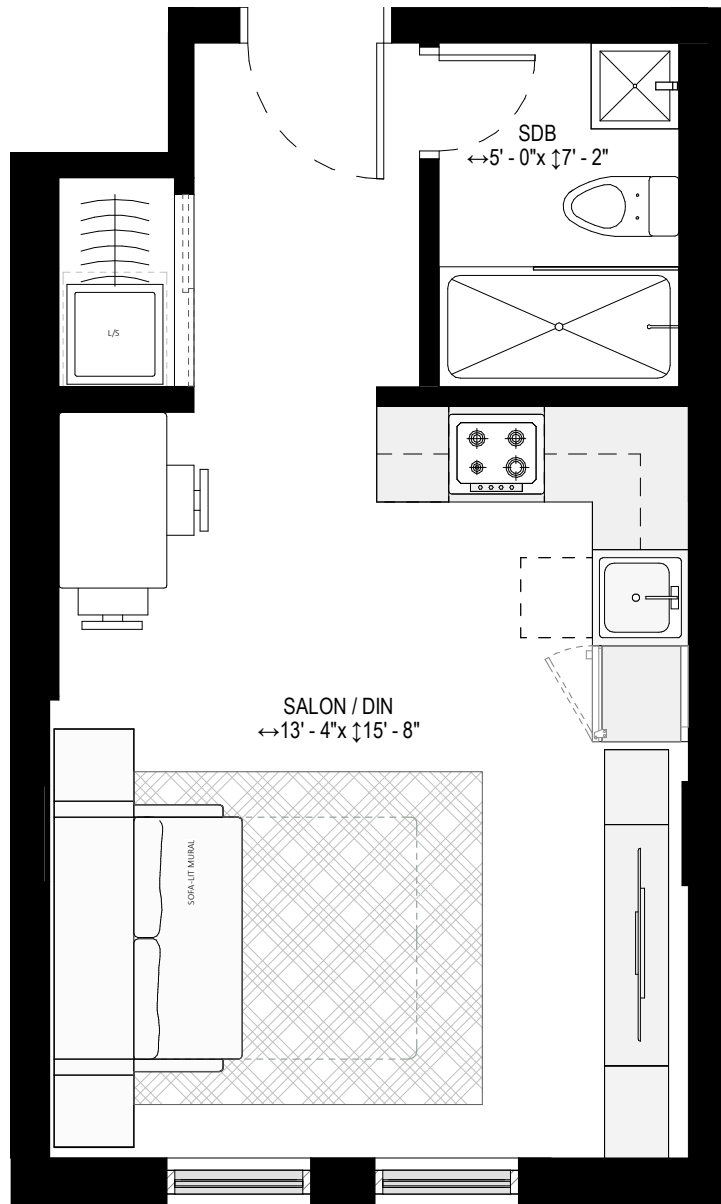

NIVEAU RDC

NIVEAUX 2 ET 3

NIVEAUX 4 À 11

TYPE09 / STUDIO

344 pi²

UNITÉ

ECHELLE

207-507-607-907...1107

1/4" = 1'-0"

Toutes les superficies et les dimensions sont approximatives et peuvent être changées sans préavis.

Les superficies indiquées sont brutes, mesurées au centre des murs entre les logements en comprenant la cloison du corridor et le mur extérieur.

All areas and dimensions are approximate and subject to change without notice.

all areas indicated are gross areas and are measured to center of masonry walls between units and include corridor and exterior walls.