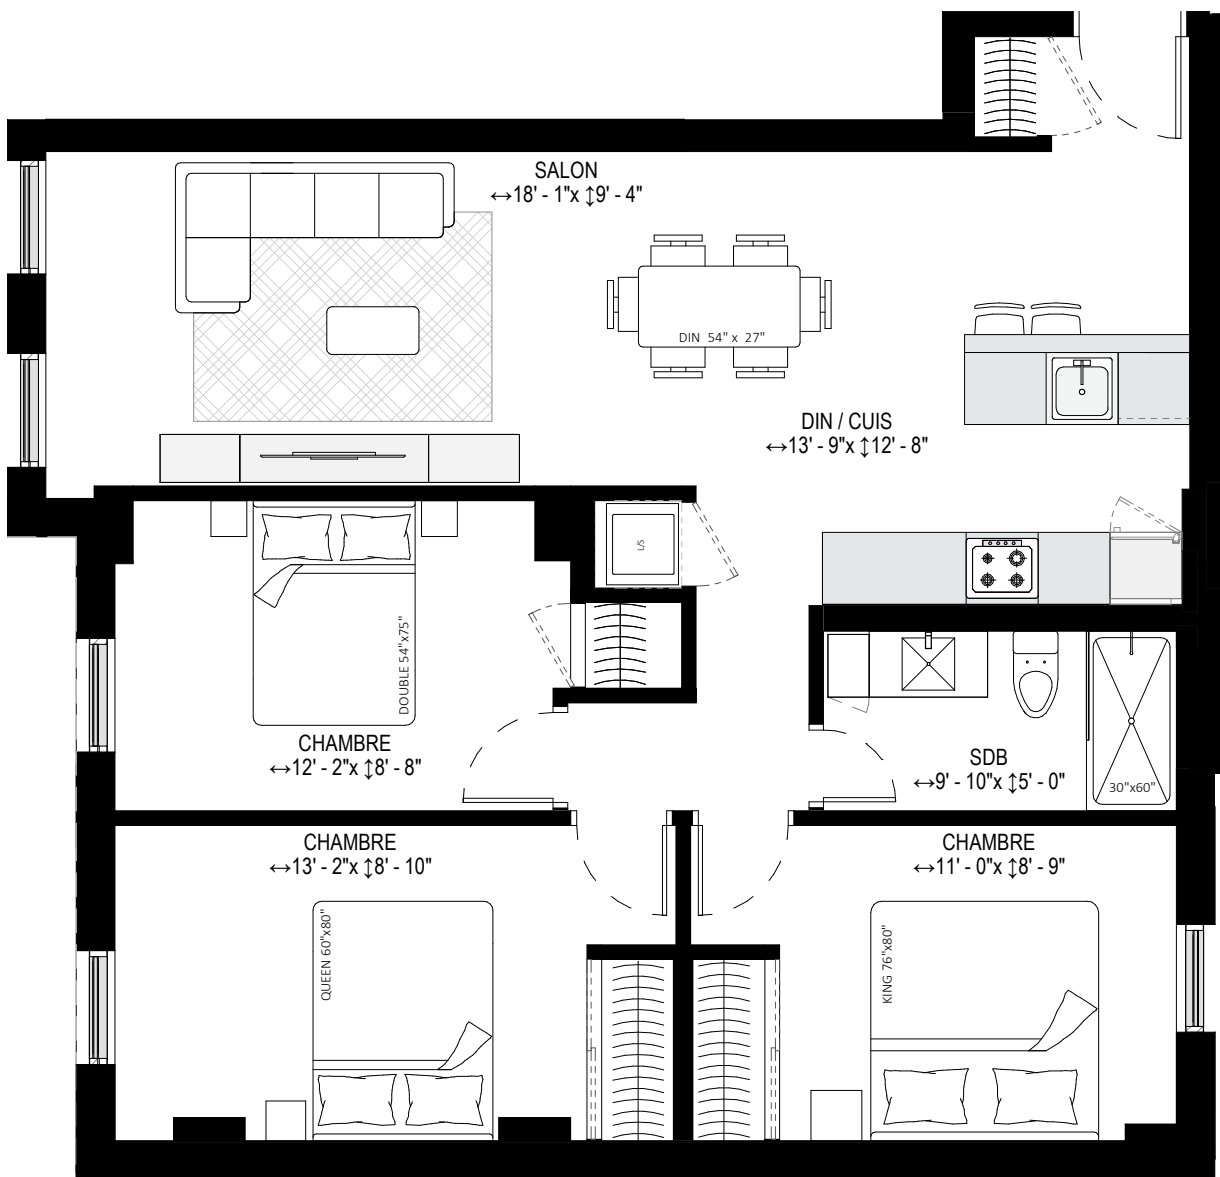

NIVEAU RDC

NIVEAUX 2

NIVEAUX 4 À 11

TYPE10 / 3CH

962 pi²

UNITÉ

ECHELLE

208

3/16" = 1'-0"

Toutes les superficies et les dimensions sont approximatives et peuvent être changées sans préavis.

Les superficies indiquées sont brutes, mesurées au centre des murs entre les logements en comprenant la cloison du corridor et le mur extérieur.

All areas and dimensions are approximate and subject to change without notice.

all areas indicated are gross areas and are measured to center of masonry walls between units and include corridor and exterior walls.