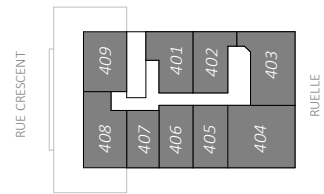

NIVEAU RDC

NIVEAUX 2

NIVEAUX 4 À 11

TYPE10 / 3CH

962 pi²

UNITÉ

ECHELLE

208

3/16" = 1'-0"

Toutes les superficies et les dimensions sont approximatives et peuvent être changées sans préavis.

Les superficies indiquées sont brutes, mesurées au centre des murs entre les logements en comprenant la cloison du corridor et le mur extérieur.

All areas and dimensions are approximate and subject to change without notice.

all areas indicated are gross areas and are measured to center of masonry walls between units and include corridor and exterior walls.