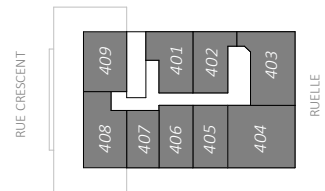

NIVEAU RDC

NIVEAUX 2

NIVEAUX 4 À 11

TYPE12 / 2CH

766 pi²

UNITÉ

ECHELLE

211

3/16" = 1'-0"

Toutes les superficies et les dimensions sont approximatives et peuvent être changées sans préavis.

Les superficies indiquées sont brutes, mesurées au centre des murs entre les logements en comprenant la cloison du corridor et le mur extérieur.

All areas and dimensions are approximate and subject to change without notice.

all areas indicated are gross areas and are measured to center of masonry walls between units and include corridor and exterior walls.