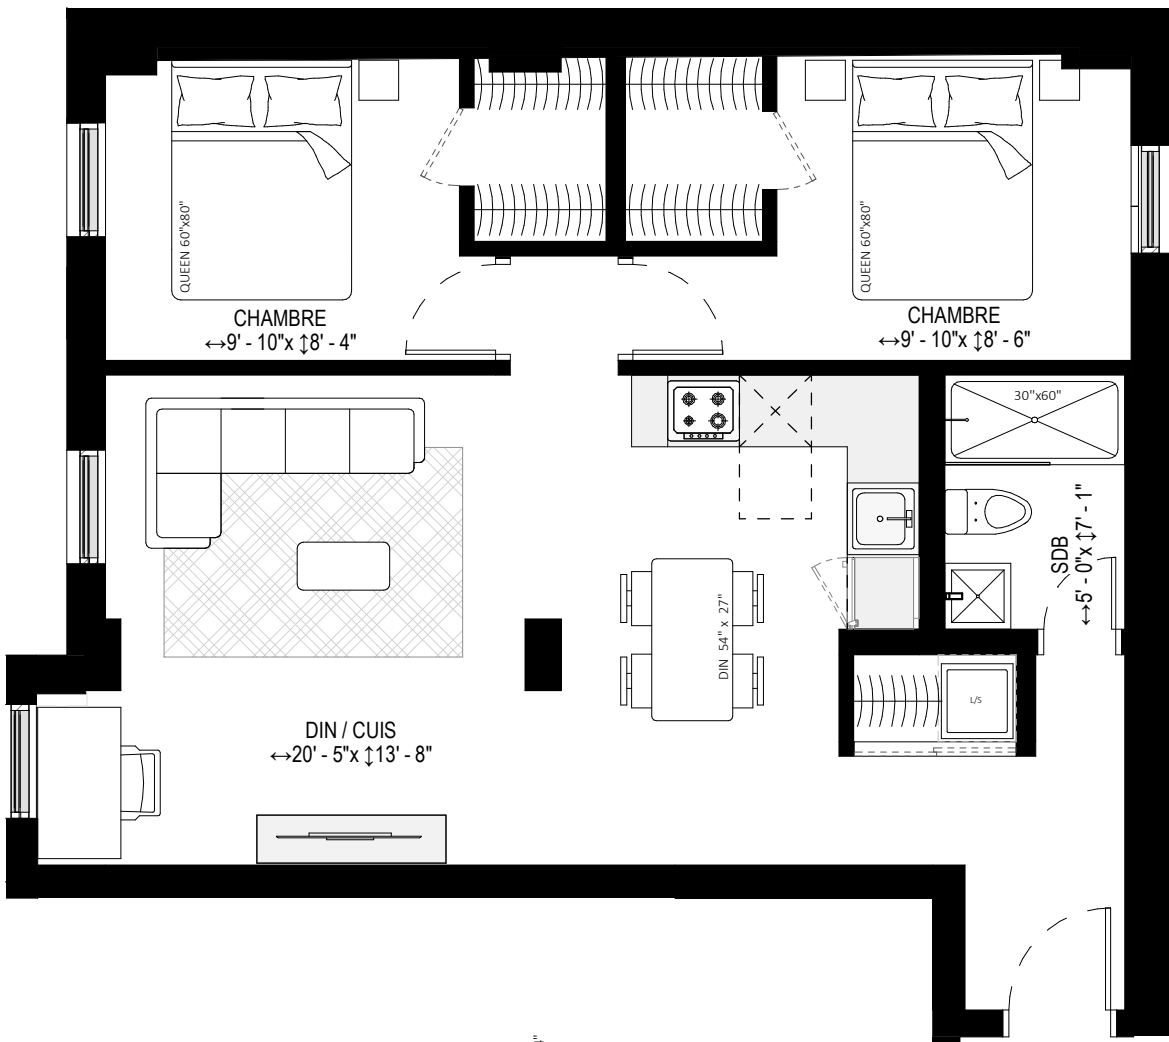

NIVEAU RDC

NIVEAUX 2

NIVEAUX 4 À 11

TYPE12 / 2CH

766 pi²

UNITÉ

ECHELLE

211

3/16" = 1'-0"

Toutes les superficies et les dimensions sont approximatives et peuvent être changées sans préavis.

Les superficies indiquées sont brutes, mesurées au centre des murs entre les logements en comprenant la cloison du corridor et le mur extérieur.

All areas and dimensions are approximate and subject to change without notice.

all areas indicated are gross areas and are measured to center of masonry walls between units and include corridor and exterior walls.