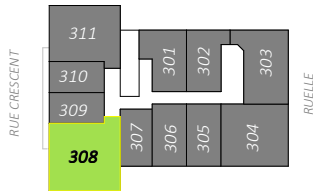

NIVEAU RDC

NIVEAUX 3

NIVEAUX 4 À 11

TYPE13 / 3CH

935 pi²

UNITÉ

ECHELLE

308

3/16" = 1'-0"

Toutes les superficies et les dimensions sont approximatives et peuvent être changées sans préavis.

Les superficies indiquées sont brutes, mesurées au centre des murs entre les logements en comprenant la cloison du corridor et le mur extérieur.

All areas and dimensions are approximate and subject to change without notice.

all areas indicated are gross areas and are measured to center of masonry walls between units and include corridor and exterior walls.