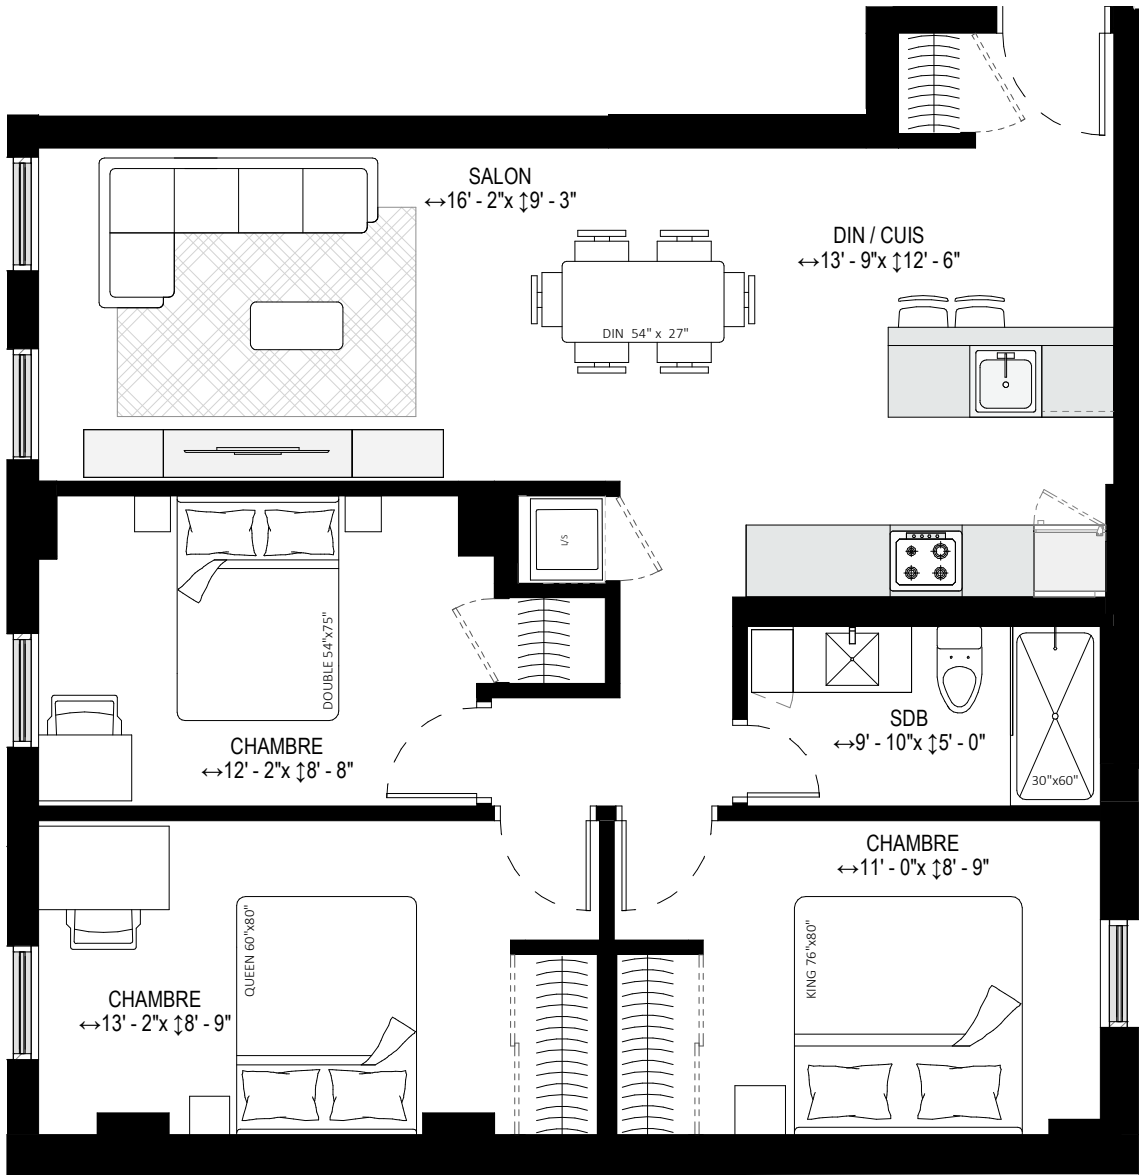

NIVEAU RDC

NIVEAUX 3

NIVEAUX 4 À 11

TYPE13 / 3CH

935 pi²

UNITÉ

ECHELLE

308

3/16" = 1'-0"

Toutes les superficies et les dimensions sont approximatives et peuvent être changées sans préavis.

Les superficies indiquées sont brutes, mesurées au centre des murs entre les logements en comprenant la cloison du corridor et le mur extérieur.

All areas and dimensions are approximate and subject to change without notice.

all areas indicated are gross areas and are measured to center of masonry walls between units and include corridor and exterior walls.