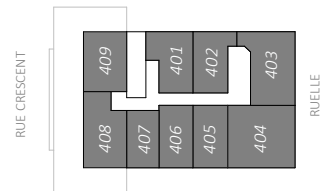

NIVEAU RDC

NIVEAUX 3

NIVEAUX 4 À 11

TYPE13 / 3CH

935 pi²

UNITÉ

ECHELLE

308

3/16" = 1'-0"

Toutes les superficies et les dimensions sont approximatives et peuvent être changées sans préavis.

Les superficies indiquées sont brutes, mesurées au centre des murs entre les logements en comprenant la cloison du corridor et le mur extérieur.

All areas and dimensions are approximate and subject to change without notice.

all areas indicated are gross areas and are measured to center of masonry walls between units and include corridor and exterior walls.