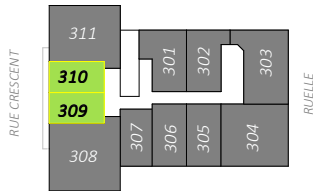

NIVEAU RDC

NIVEAUX 3

NIVEAUX 4 À 11

TYPE14 / STUDIO

325 pi²

UNITÉ

ECHELLE

309 - 310

1/4" = 1'-0"

Toutes les superficies et les dimensions sont approximatives et peuvent être changées sans préavis.

Les superficies indiquées sont brutes, mesurées au centre des murs entre les logements en comprenant la cloison du corridor et le mur extérieur.

All areas and dimensions are approximate and subject to change without notice.

all areas indicated are gross areas and are measured to center of mitoyen walls between units and include corridor and exterior walls.