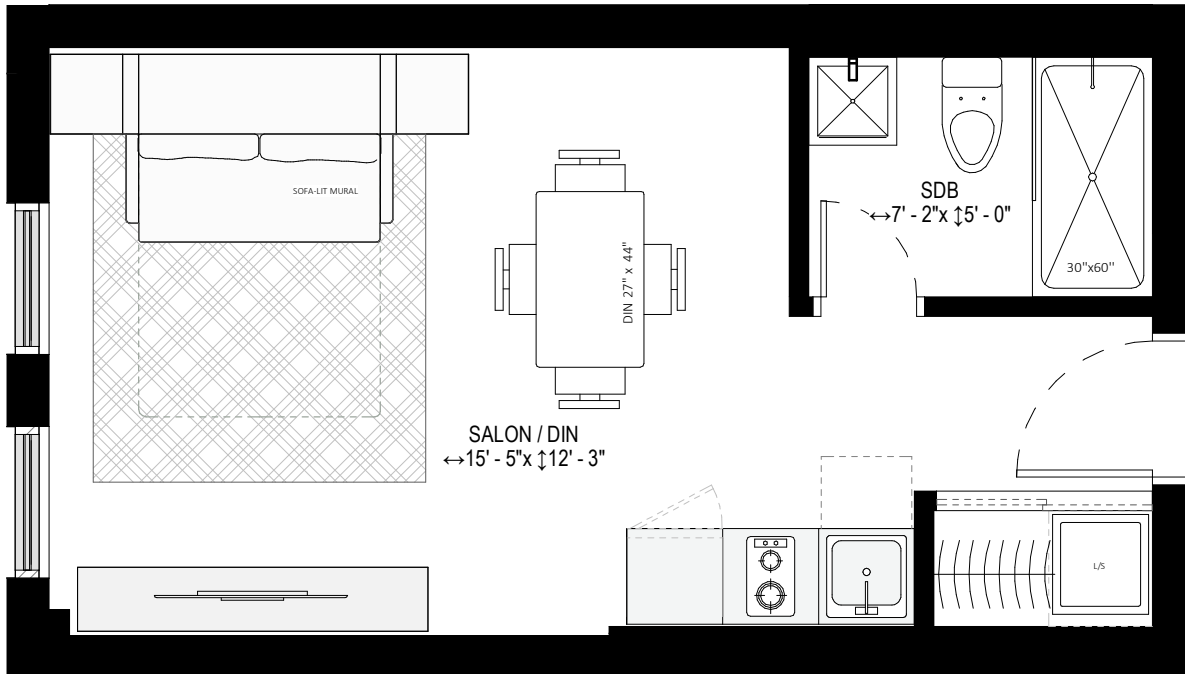

NIVEAU RDC

NIVEAUX 3

NIVEAUX 4 À 11

TYPE14 / STUDIO

325 pi²

UNITÉ

ECHELLE

309 - 310

1/4" = 1'-0"

Toutes les superficies et les dimensions sont approximatives et peuvent être changées sans préavis.

Les superficies indiquées sont brutes, mesurées au centre des murs entre les logements en comprenant la cloison du corridor et le mur extérieur.

All areas and dimensions are approximate and subject to change without notice.

all areas indicated are gross areas and are measured to center of mitoyen walls between units and include corridor and exterior walls.