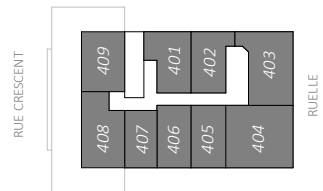

NIVEAU RDC

NIVEAUX 3

NIVEAUX 4 À 11

TYPE14 / STUDIO

325 pi²

UNITÉ

ECHELLE

309 - 310

1/4" = 1'-0"

Toutes les superficies et les dimensions sont approximatives et peuvent être changées sans préavis.

Les superficies indiquées sont brutes, mesurées au centre des murs entre les logements en comprenant la cloison du corridor et le mur extérieur.

All areas and dimensions are approximate and subject to change without notice.

all areas indicated are gross areas and are measured to center of mitoyen walls between units and include corridor and exterior walls.