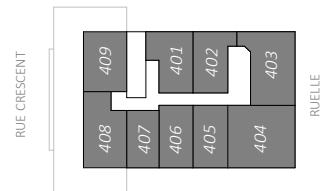

NIVEAU RDC

NIVEAUX 3

NIVEAUX 4 À 11

TYPE15 / 2CH

751 pi<sup>2</sup>

UNITÉ

ECHELLE

311

3/16" = 1'-0"

Toutes les superficies et les dimensions sont approximatives et peuvent être changées sans préavis.

Les superficies indiquées sont brutes, mesurées au centre des murs entre les logements en comprenant la cloison du corridor et le mur extérieur.

All areas and dimensions are approximate and subject to change without notice.

all areas indicated are gross areas and are measured to center of masonry walls between units and include corridor and exterior walls.