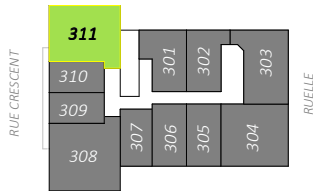

NIVEAU RDC

NIVEAUX 3

NIVEAUX 4 À 11

TYPE15 / 2CH

751 pi<sup>2</sup>

UNITÉ

ECHELLE

311

3/16" = 1'-0"

Toutes les superficies et les dimensions sont approximatives et peuvent être changées sans préavis.

Les superficies indiquées sont brutes, mesurées au centre des murs entre les logements en comprenant la cloison du corridor et le mur extérieur.

All areas and dimensions are approximate and subject to change without notice.

all areas indicated are gross areas and are measured to center of masonry walls between units and include corridor and exterior walls.