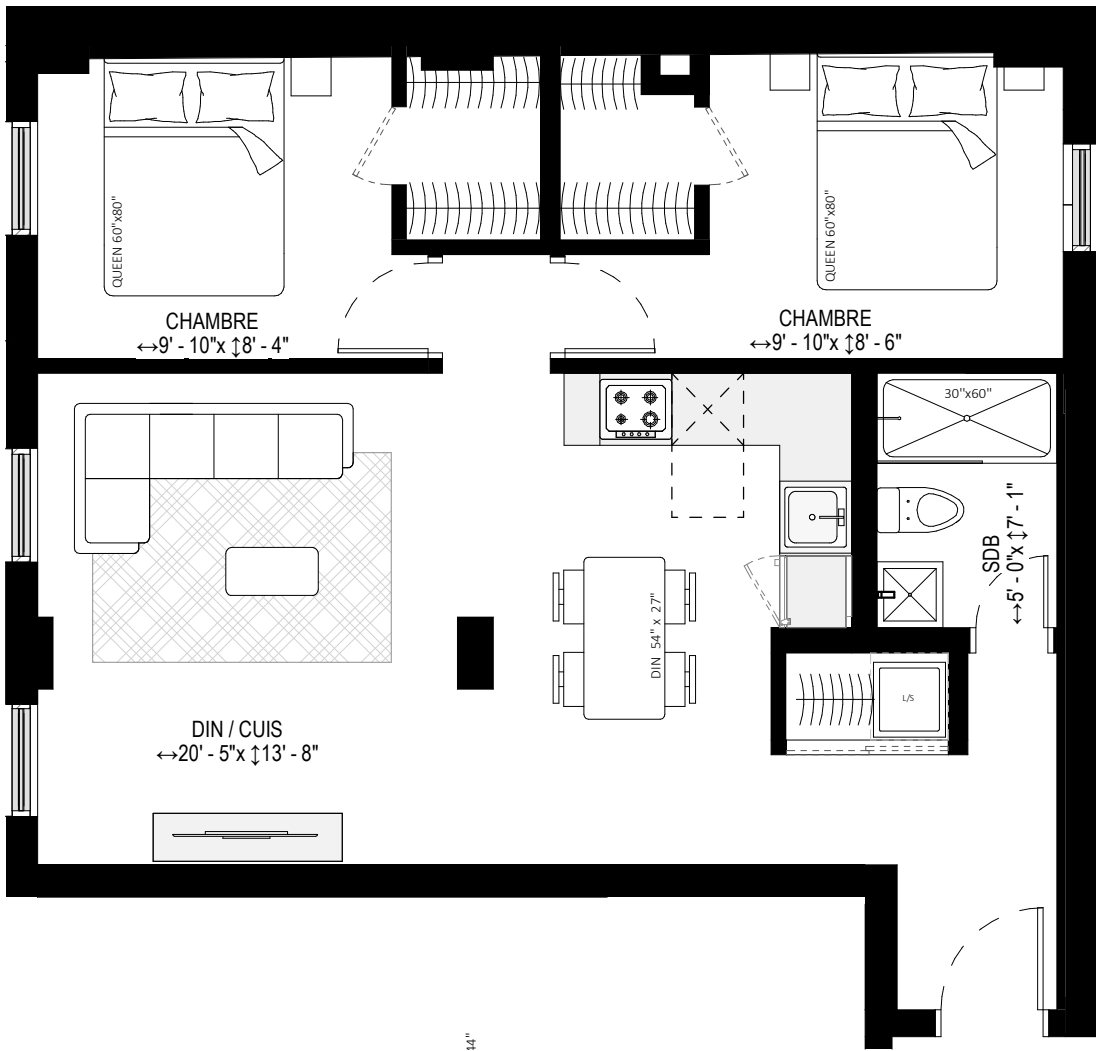

NIVEAU RDC

NIVEAUX 3

NIVEAUX 4 À 11

TYPE15 / 2CH

751 pi<sup>2</sup>

UNITÉ

ECHELLE

311

3/16" = 1'-0"

Toutes les superficies et les dimensions sont approximatives et peuvent être changées sans préavis.

Les superficies indiquées sont brutes, mesurées au centre des murs entre les logements en comprenant la cloison du corridor et le mur extérieur.

All areas and dimensions are approximate and subject to change without notice.

all areas indicated are gross areas and are measured to center of masonry walls between units and include corridor and exterior walls.