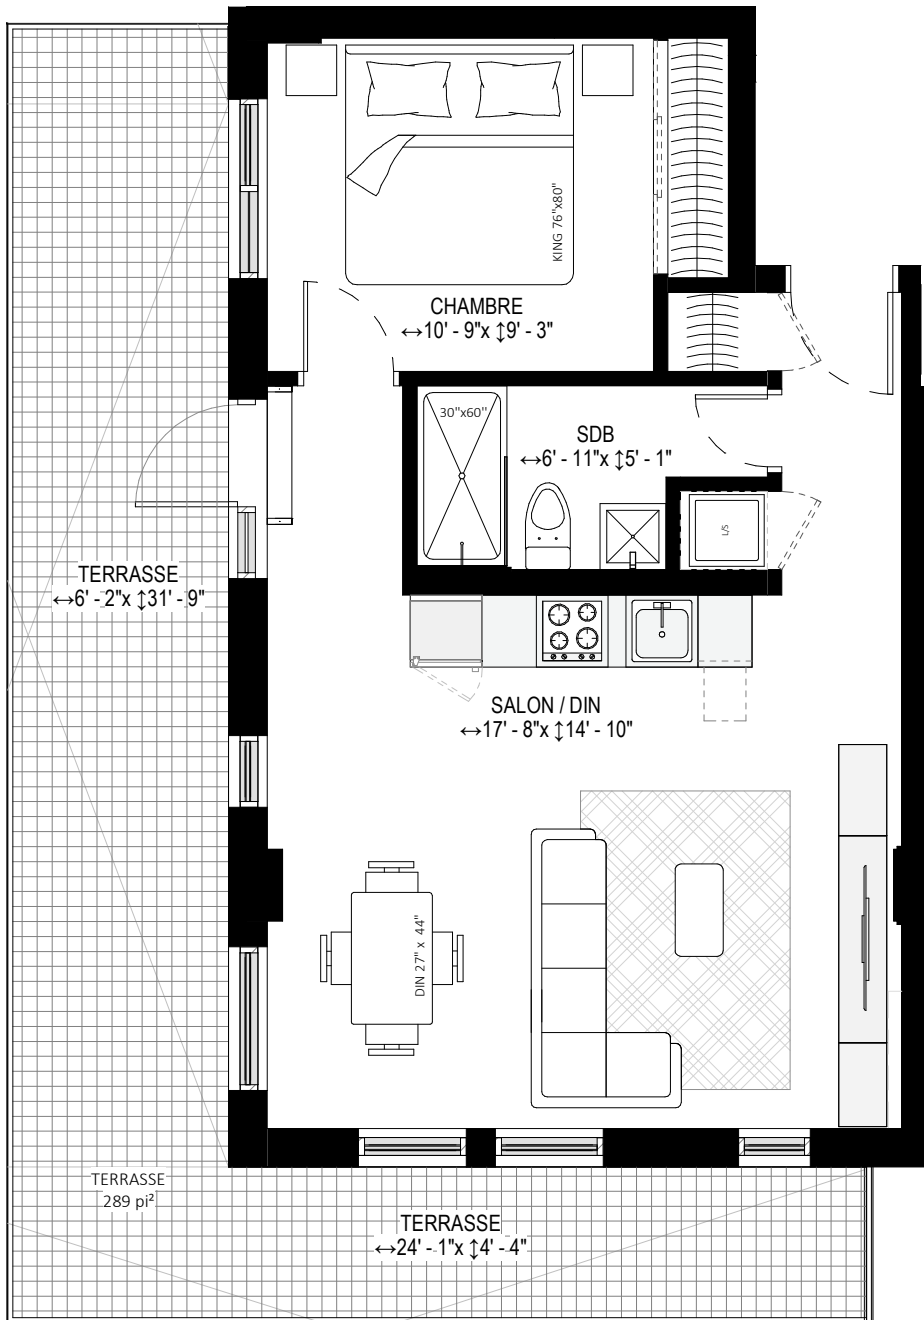

NIVEAU RDC

NIVEAUX 2 ET 3

NIVEAUX 4

TYPE16 / 1CH

577 pi²

UNITÉ

ECHELLE

408

3/16" = 1'-0"

Toutes les superficies et les dimensions sont approximatives et peuvent être changées sans préavis.

Les superficies indiquées sont brutes, mesurées au centre des murs entre les logements en comprenant la cloison du corridor et le mur extérieur.

All areas and dimensions are approximate and subject to change without notice.

all areas indicated are gross areas and are measured to center of masonry walls between units and include corridor and exterior walls.