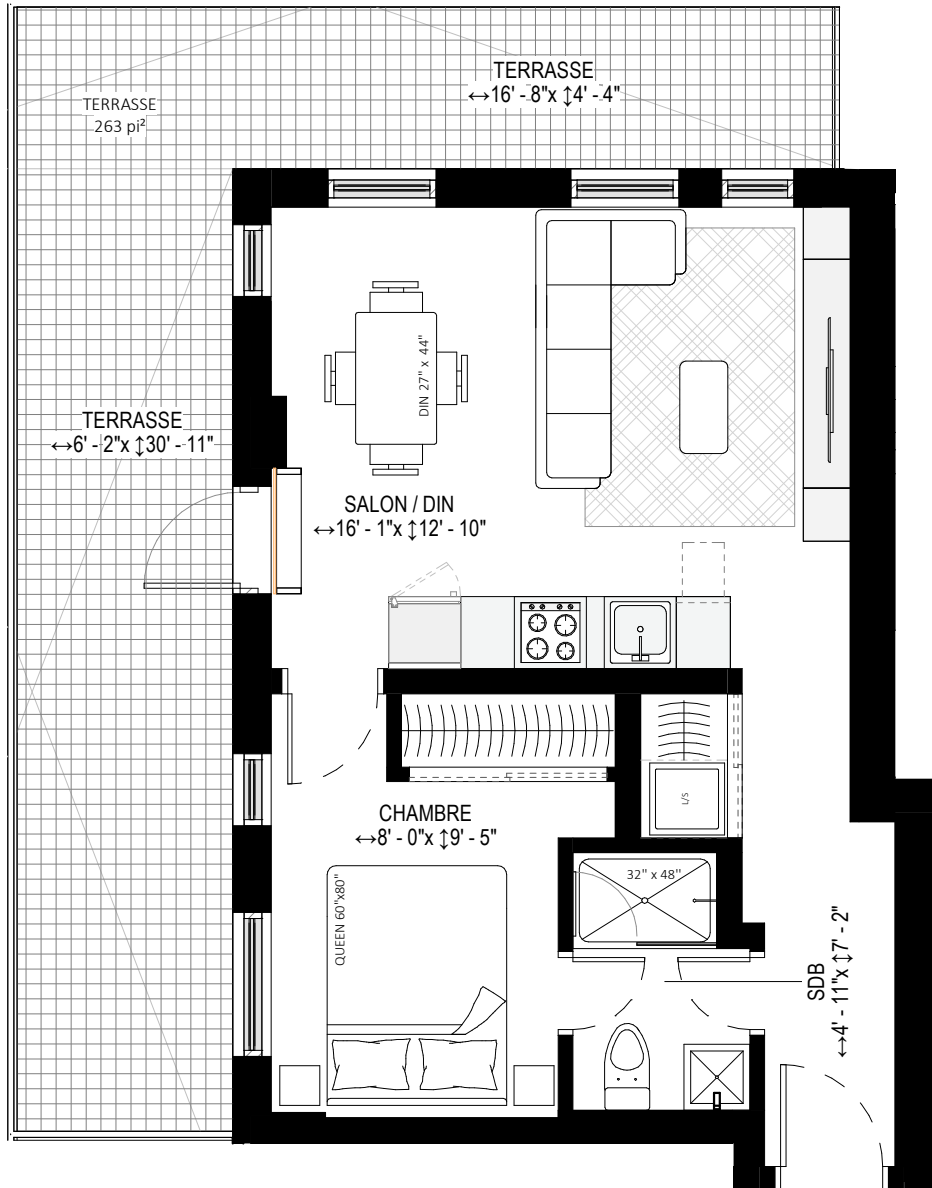

NIVEAU RDC

NIVEAUX 2 ET 3

NIVEAUX 4

TYPE17 / 1CH

486 pi²

UNITÉ

ECHELLE

409

3/16" = 1'-0"

Toutes les superficies et les dimensions sont approximatives et peuvent être changées sans préavis.

Les superficies indiquées sont brutes, mesurées au centre des murs entre les logements en comprenant la cloison du corridor et le mur extérieur.

All areas and dimensions are approximate and subject to change without notice.

all areas indicated are gross areas and are measured to center of masonry walls between units and include corridor and exterior walls.