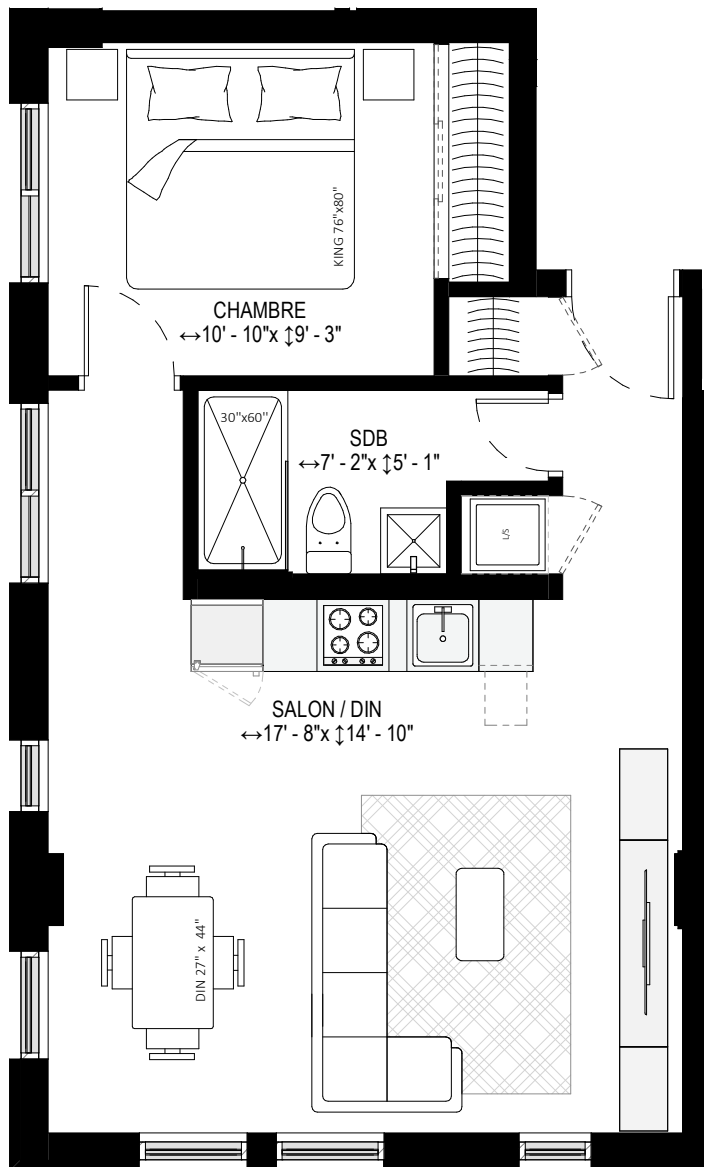

NIVEAU RDC

NIVEAUX 2 ET 3

NIVEAUX 5 À 11

TYPE18 / 1CH

578 pi²

UNITÉ

ECHELLE

508-608-708...1108

3/16" = 1'-0"

Toutes les superficies et les dimensions sont approximatives et peuvent être changées sans préavis.

Les superficies indiquées sont brutes, mesurées au centre des murs entre les logements en comprenant la cloison du corridor et le mur extérieur.

All areas and dimensions are approximate and subject to change without notice.

all areas indicated are gross areas and are measured to center of masonry walls between units and include corridor and exterior walls.