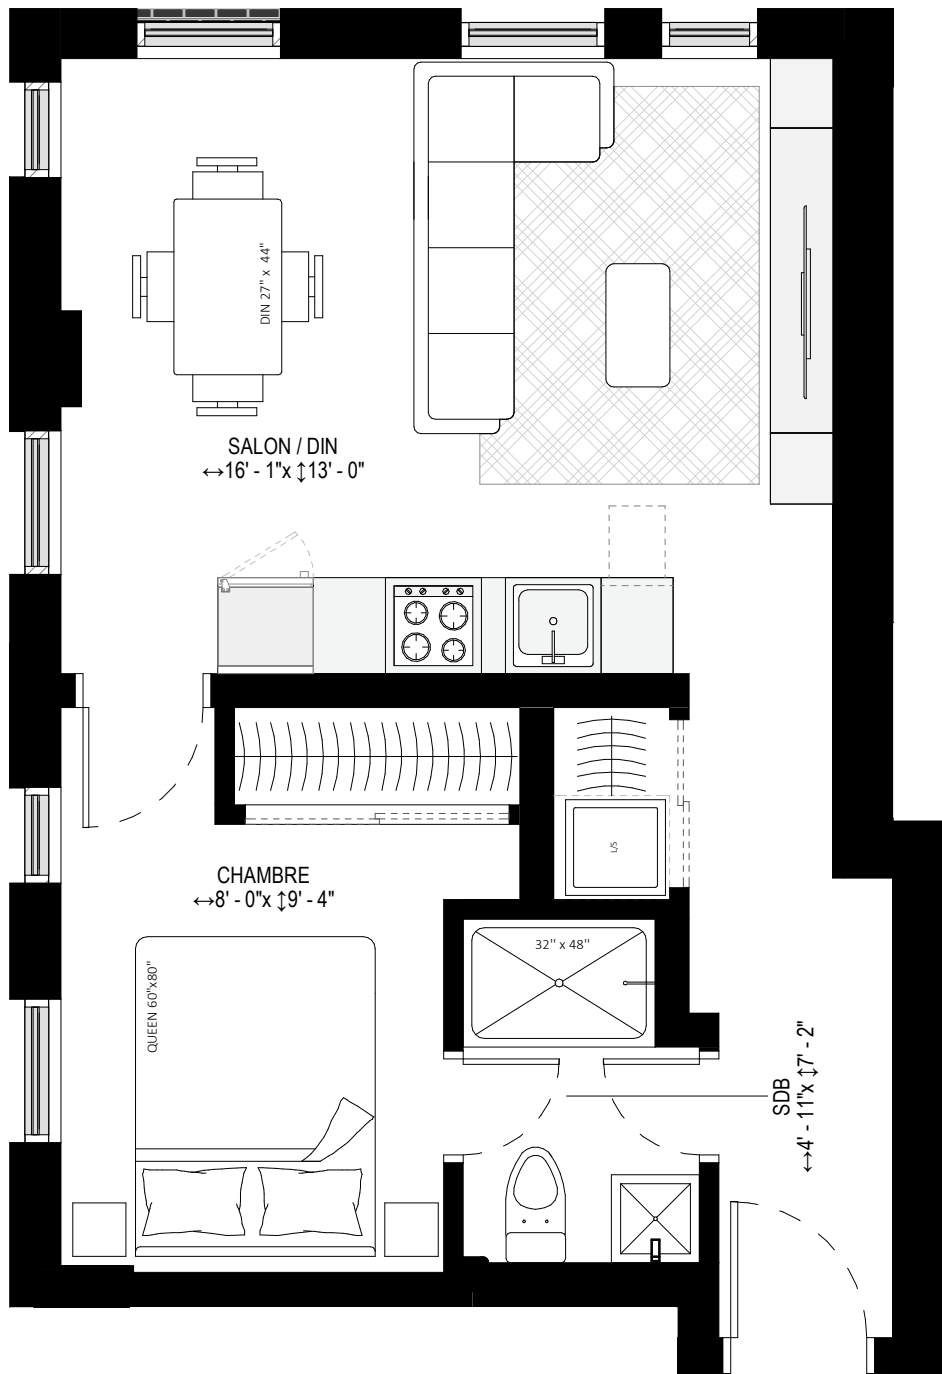

NIVEAU RDC

NIVEAUX 2 ET 3

NIVEAUX 5 À 11

TYPE19 / 1CH

485 pi²

UNITÉ

ECHELLE

509-609-709...1109

1/4" = 1'-0"

Toutes les superficies et les dimensions sont approximatives et peuvent être changées sans préavis.

Les superficies indiquées sont brutes, mesurées au centre des murs entre les logements en comprenant la cloison du corridor et le mur extérieur.

All areas and dimensions are approximate and subject to change without notice.

all areas indicated are gross areas and are measured to center of masonry walls between units and include corridor and exterior walls.